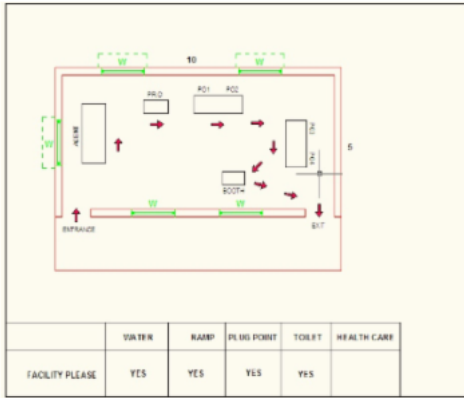

নির্বাচক নিবন্ধন আধিকারিকের স্বাক্ষর

Nazri Naksha

Google Map View

Polling Station Building Front View

Polling Station Front View

Cad View

Key MAP View

বিধানসভা নির্বাচনক্ষেত্রের নং, নাম : 210-নন্দীগ্রাম
ভাগ নং, নাম : 1-কমলপুর পশ্চিম উত্তর পল্লী