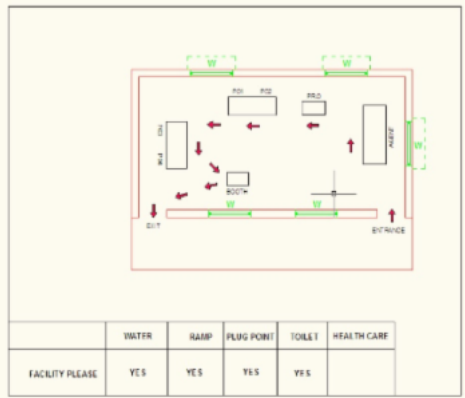

নির্বাচক নিবন্ধন আধিকারিকের স্বাক্ষর

Nazri Naksha

Google Map View

Polling Station Building Front View

Polling Station Front View

Cad View

Key MAP View

বিধানসভা নির্বাচনক্ষেত্রের নং, নাম : 210-নন্দীগ্রাম
ভাগ নং, নাম : 1-কমলপুর পশ্চিম পশ্চিমপল্লী