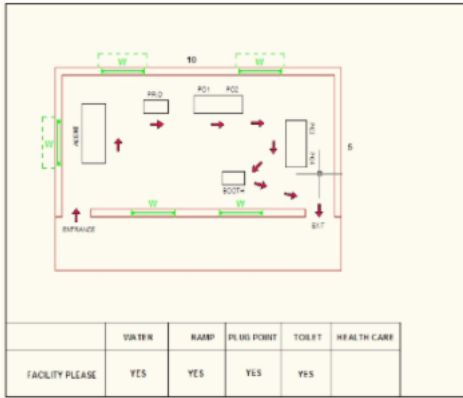

নির্বাচক নিবন্ধন আধিকারিকের স্বাক্ষর

Nazri Naksha

Google Map View

Polling Station Building Front View

Polling Station Front View

Cad View

Key MAP View

বিধানসভা নির্বাচনক্ষেত্রের নং, নাম : 210-নন্দীগ্রাম  
ভাগ নং, নাম : 1-কমলপুর পূর্ব,উত্তর পল্লী