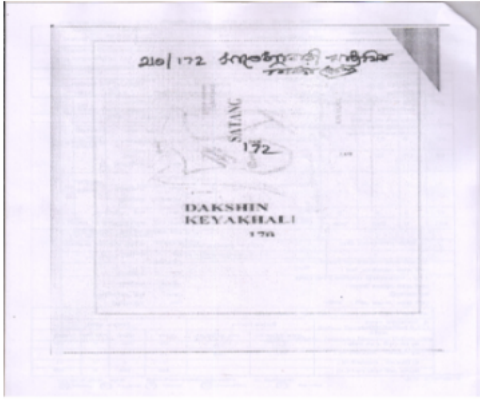

নির্বাচক নিবন্ধন আধিকারিকের স্বাক্ষর

Nazri Naksha

Google Map View

Polling Station Building Front View

Polling Station Front View

Cad View

Key MAP View

বিধানসভা নির্বাচনক্ষেত্রের নং, নাম : 210-নন্দীগ্রাম
ভাগ নং, নাম : 1-সাতান্নাবাড়ী দক্ষিণ পল্লী