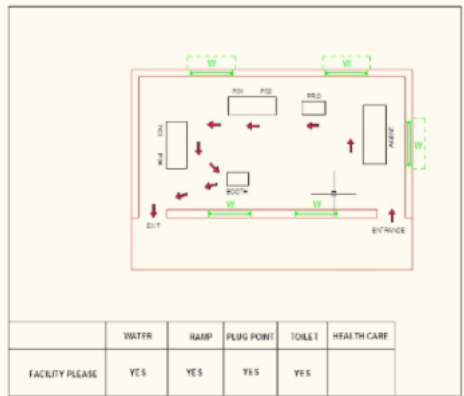

নির্বাচক নিবন্ধন আধিকারিকের স্বাক্ষর

Nazri Naksha

Google Map View

Polling Station Building Front View

Polling Station Front View

Cad View

Key MAP View

বিধানসভা নির্বাচনক্ষেত্রের নং, নাম : 210-নন্দীগ্রাম
ভাগ নং, নাম : 1-সাতান্নাবাড়ী দক্ষিণ পল্লী