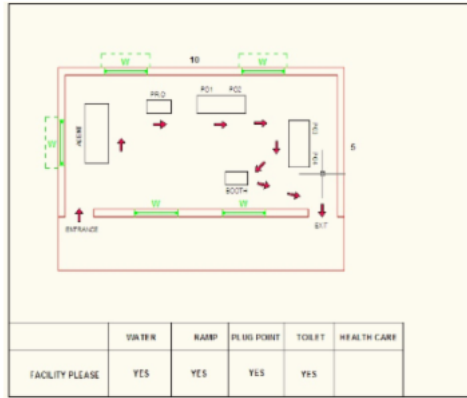

নির্বাচক নিবন্ধন আধিকারিকের স্বাক্ষর

Nazri Naksha

Google Map View

Polling Station Building Front View

Polling Station Front View

Cad View

Key MAP View

1 নাম : মীর জানে আলম পিতার নাম: তাজেদ মীর বাড়ির নং : n0077 বয়স : 44 লিঙ্গ : পুরুষ	WZI1332477 ফটো উপলব্ধ	2 নাম : নিলুফা বিবি স্বামীর নাম: মীর জানে আলম বাড়ির নং : n0077 বয়স : 38 লিঙ্গ : মহিলা	WZI1415124 ফটো উপলব্ধ	3 নাম : সরিফা বিবি স্বামীর নাম: তাজেদ বাড়ির নং : n0077 বয়স : 68 লিঙ্গ : মহিলা	WB/30/206/375255 ফটো উপলব্ধ
4 নাম : কাইতা বিবি স্বামীর নাম: তাজেদ বাড়ির নং : n0077 বয়স : 66 লিঙ্গ : মহিলা	WB/30/206/375244 ফটো উপলব্ধ	5 নাম : ইসমাইল আলী মীর পিতার নাম: তাজেদ বাড়ির নং : n0077 বয়স : 50 লিঙ্গ : পুরুষ	CMF1498666 ফটো উপলব্ধ	6 নাম : আনারী বিবি স্বামীর নাম: ইসমাইল বাড়ির নং : n0077 বয়স : 45 লিঙ্গ : মহিলা	CMF1367291 ফটো উপলব্ধ
7 নাম : মীর নূর আলম আলি পিতার নাম: মীর তাজেত আলি বাড়ির নং : n0077 বয়স : 39 লিঙ্গ : পুরুষ	WZI1332386 ফটো উপলব্ধ	8 নাম : মীর কামাল হোসেন আলি পিতার নাম: মীর তাজেত আলি বাড়ির নং : n0077 বয়স : 37 লিঙ্গ : পুরুষ	WZI1332196 ফটো উপলব্ধ	9 নাম : মীর সাদ্দাম আলি পিতার নাম: মীর তাজেদ আলি বাড়ির নং : n0077 বয়স : 37 লিঙ্গ : পুরুষ	WZI1332360 ফটো উপলব্ধ
10 নাম : পরিজান বিবি স্বামীর নাম: ইনতাজ বাড়ির নং : n0081 বয়স : 82 লিঙ্গ : মহিলা	CMF0741397 ফটো উপলব্ধ	11 নাম : আনসার আলী পিতার নাম: ইনতাজ আলী বাড়ির নং : n0081 বয়স : 58 লিঙ্গ : পুরুষ	WB/30/206/375573 ফটো উপলব্ধ	12 নাম : মৈরম বিবি স্বামীর নাম: রসিদ বাড়ির নং : n0082 বয়স : 72 লিঙ্গ : মহিলা	WB/30/206/375529 ফটো উপলব্ধ
13 নাম : মীর সালেহান আলী পিতার নাম: মীর সেরাফত আলী বাড়ির নং : n0083 বয়স : 37 লিঙ্গ : পুরুষ	WZI1504257 ফটো উপলব্ধ	14 নাম : মোঃ মুক্তারুন বিবি স্বামীর নাম: মীর সালেহান আলী বাড়ির নং : n0083 বয়স : 35 লিঙ্গ : মহিলা	WZI1504265 ফটো উপলব্ধ	15 নাম : মীর বুল আলী পিতার নাম: মীর সেরাফত আলী বাড়ির নং : n0083 বয়স : 34 লিঙ্গ : পুরুষ	WZI1504240 ফটো উপলব্ধ
16 নাম : মীর মিয়া রাজ আলি পিতার নাম: মীর সেরাফত আলি বাড়ির নং : n0083 বয়স : 35 লিঙ্গ : পুরুষ	WZI1332246 ফটো উপলব্ধ	17 নাম : মানসুরা বিবি স্বামীর নাম: সুলতান আলী বাড়ির নং : n0079 বয়স : 46 লিঙ্গ : মহিলা	CMF2248417 ফটো উপলব্ধ	18 নাম : রাবিনা বিবি স্বামীর নাম: মীর স্তান আলি বাড়ির নং : n0079 বয়স : 31 লিঙ্গ : মহিলা	WZI1716810 ফটো উপলব্ধ
19 নাম : সেখ হাবিবুল পিতার নাম: সেক খাদিম বাড়ির নং : n0133 বয়স : 53 লিঙ্গ : পুরুষ	WB/30/206/375863 ফটো উপলব্ধ	20 নাম : তারা বিবি স্বামীর নাম: সেক হাবিবুল বাড়ির নং : n0132 বয়স : 44 লিঙ্গ : মহিলা	CMF1498427 ফটো উপলব্ধ	21 নাম : সেক আনারুল পিতার নাম: সেক জামসেদ বাড়ির নং : n0131 বয়স : 31 লিঙ্গ : পুরুষ	WZI1820547 ফটো উপলব্ধ
22 নাম : সেক জামসেদ পিতার নাম: সেক খাদিম বাড়ির নং : n0131 বয়স : 67 লিঙ্গ : পুরুষ	WB/30/206/375394 ফটো উপলব্ধ	23 নাম : মীর সাহাজান আলী পিতার নাম: মীর সামসেদ আলি বাড়ির নং : n0128 বয়স : 35 লিঙ্গ : পুরুষ	WZI1332469 ফটো উপলব্ধ	24 নাম : আসিয়া বিবি স্বামীর নাম: বেলাল বাড়ির নং : n0084 বয়স : 42 লিঙ্গ : মহিলা	CMF2247385 ফটো উপলব্ধ
25 নাম : মীর বেলাল আলি পিতার নাম: সামসেদ আলি বাড়ির নং : n0084 বয়স : 47 লিঙ্গ : পুরুষ	CMF2247377 ফটো উপলব্ধ	26 নাম : আলোয়া বিবি স্বামীর নাম: সামসেদ বাড়ির নং : n0084 বয়স : 67 লিঙ্গ : মহিলা	CMF2460913 ফটো উপলব্ধ	27 নাম : মমেনা খাতুন স্বামীর নাম: আসগর বাড়ির নং : n0084 বয়স : 67 লিঙ্গ : মহিলা	WB/30/206/375761 ফটো উপলব্ধ
28 নাম : আনসুরা বিবি স্বামীর নাম: মীর নূহনবী আলি বাড়ির নং : n0083 বয়স : 34 লিঙ্গ : মহিলা	WZI1716802 ফটো উপলব্ধ	29 নাম : উমেরুন বিবি স্বামীর নাম: হান্নান বাড়ির নং : n0082 বয়স : 50 লিঙ্গ : মহিলা	CMF1367259 ফটো উপলব্ধ	30 নাম : নূরজাহান বিবি স্বামীর নাম: বারিক বাড়ির নং : n0082 বয়স : 55 লিঙ্গ : মহিলা	WB/30/206/375530 ফটো উপলব্ধ