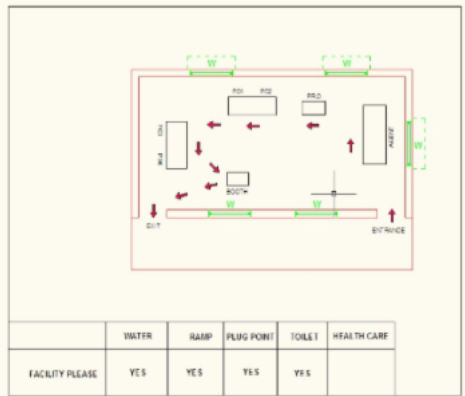

নির্বাচক নিবন্ধন আধিকারিকের স্বাক্ষর

Nazri Naksha

Google Map View

Polling Station Building Front View

Polling Station Front View

Cad View

Key MAP View

বিধানসভা নির্বাচনক্ষেত্রের নং, নাম : 210-নন্দীগ্রাম  
ভাগ নং, নাম : 1-রানীচক পূর্বপল্লী