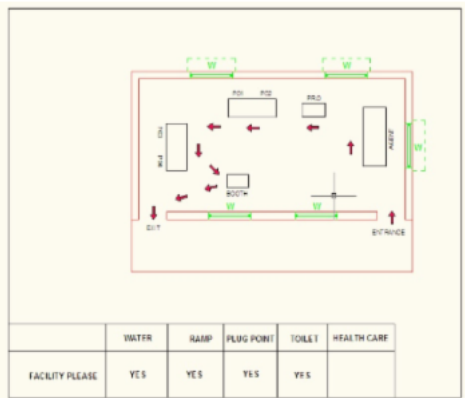

নির্বাচক নিবন্ধন আধিকারিকের স্বাক্ষর

Nazri Naksha

Google Map View

Polling Station Building Front View

Polling Station Front View

Cad View

Key MAP View

1 নাম : বেরা মাদুরী মায়ের নাম: তিলোত্তমা বাড়ির নং : n0079 বয়স : 67 লিঙ্গ : মহিলা	WB/30/206/387431	ফটো উপলব্ধ	2 নাম : অঞ্জলি দাস (পড়য়া) স্বামীর নাম: তাপস কুমার পড়য়া বাড়ির নং : n0154 বয়স : 39 লিঙ্গ : মহিলা	WZI1417575	ফটো উপলব্ধ	3 নাম : ভাস্কর আচার্য পিতার নাম: কেদার আচার্য বাড়ির নং : n0043 বয়স : 91 লিঙ্গ : পুরুষ	WB/30/206/387091	ফটো উপলব্ধ
4 নাম : দিলীপ আচার্য পিতার নাম: ভাস্কর আচার্য বাড়ির নং : n0043 বয়স : 59 লিঙ্গ : পুরুষ	WB/30/206/387186	ফটো উপলব্ধ	5 নাম : সূপ্রীতি আচার্য স্বামীর নাম: দিলীপ আচার্য বাড়ির নং : n0043 বয়স : 54 লিঙ্গ : মহিলা	WB/30/206/387124	ফটো উপলব্ধ	6 নাম : সূদীপ আচার্য পিতার নাম: দিলীপ আচার্য বাড়ির নং : n0043 বয়স : 35 লিঙ্গ : পুরুষ	WZI1333806	ফটো উপলব্ধ
7 নাম : দীপক আচার্য পিতার নাম: ভাস্কর আচার্য বাড়ির নং : n0043 বয়স : 53 লিঙ্গ : পুরুষ	WB/30/206/387070	ফটো উপলব্ধ	8 নাম : রুনা আচার্য স্বামীর নাম: সুশোভন আচার্য বাড়ির নং : n0044 বয়স : 28 লিঙ্গ : মহিলা	WZI2093730	ফটো উপলব্ধ	9 নাম : আরতী আচার্য (পন্ডা) স্বামীর নাম: দীপক কুমার আচার্য বাড়ির নং : n0043 বয়স : 37 লিঙ্গ : মহিলা	CMF2640530	ফটো উপলব্ধ
10 নাম : পরিমল আচার্য পিতার নাম: পরেশ আচার্য বাড়ির নং : n0044 বয়স : 62 লিঙ্গ : পুরুষ	CMF1397942	ফটো উপলব্ধ	11 নাম : গায়ত্রী আচার্য স্বামীর নাম: পরিমল আচার্য বাড়ির নং : n0044 বয়স : 54 লিঙ্গ : মহিলা	WB/30/206/387126	ফটো উপলব্ধ	12 নাম : সুশোভন আচার্য পিতার নাম: পরিমল আচার্য বাড়ির নং : n0044 বয়স : 31 লিঙ্গ : পুরুষ	WZI1718659	ফটো উপলব্ধ
13 নাম : প্রদীপ কুমার আচার্য পিতার নাম: ভাস্কর আচার্য বাড়ির নং : n0043 বয়স : 46 লিঙ্গ : পুরুষ	CMF1398767	ফটো উপলব্ধ	14 নাম : অনন্যা আচার্য পিতার নাম: তাপস কুমার আচার্য বাড়ির নং : nং110 বয়স : 24 লিঙ্গ : মহিলা	WZI2442853	ফটো উপলব্ধ	15 নাম : সোনিয়া আচার্য পিতার নাম: সঞ্জয় আচার্য বাড়ির নং : এন0114 বয়স : 23 লিঙ্গ : মহিলা	WZI2526119	ফটো উপলব্ধ
16 নাম : প্রনব কুমার আচার্য পিতার নাম: ভাস্কর আচার্য বাড়ির নং : n0043 বয়স : 64 লিঙ্গ : পুরুষ	CMF0773473	ফটো উপলব্ধ	17 নাম : প্রসুন আচার্য পিতার নাম: প্রনব কুমার আচার্য বাড়ির নং : n0043 বয়স : 38 লিঙ্গ : পুরুষ	CMF2640548	ফটো উপলব্ধ	18 নাম : শিবানী আচার্য স্বামীর নাম: প্রনব কুমার আচার্য বাড়ির নং : n0043 বয়স : 56 লিঙ্গ : মহিলা	WZI2514321	ফটো উপলব্ধ
19 নাম : সুমনা পন্ডা আচার্য স্বামীর নাম: প্রসুন আচার্য বাড়ির নং : nং043 বয়স : 28 লিঙ্গ : মহিলা	WZI2043974	ফটো উপলব্ধ	20 নাম : শাঁওলী আচার্য ব্যানার্জী স্বামীর নাম: দিগন্ত ব্যানার্জী বাড়ির নং : এন0111 বয়স : 29 লিঙ্গ : মহিলা	WZI2548683	ফটো উপলব্ধ	21 নাম : পরমা খুঁটিয়া শীট স্বামীর নাম: রনজিৎ শীট বাড়ির নং : nং 056 বয়স : 24 লিঙ্গ : মহিলা	WZI2561777	ফটো উপলব্ধ
22 নাম : কল্পনা গুড্ডা স্বামীর নাম: দিলীপ কুমার গুড্ডা বাড়ির নং : n0014 বয়স : 51 লিঙ্গ : মহিলা	WZI2255644	ফটো উপলব্ধ	23 নাম : নয়নদীপ গুড্ডা পিতার নাম: দিলীপ কুমার গুড্ডা বাড়ির নং : n0014 বয়স : 30 লিঙ্গ : পুরুষ	WZI1821792	ফটো উপলব্ধ	24 নাম : দিলীপ কুমার গুড্ডা পিতার নাম: ননীগোপাল গুড্ডা বাড়ির নং : n0014 বয়স : 53 লিঙ্গ : পুরুষ	WZI1718808	ফটো উপলব্ধ
25 নাম : কল্পদীপ গুড্ডা পিতার নাম: দিলীপ কুমার গুড্ডা বাড়ির নং : n0014 বয়স : 31 লিঙ্গ : পুরুষ	WZI1718790	ফটো উপলব্ধ	26 নাম : প্রিয়াঙ্কা দাস গুড্ডিয়া স্বামীর নাম: কল্পদীপ গুড্ডিয়া বাড়ির নং : এন0014 বয়স : 25 লিঙ্গ : মহিলা	WZI2438000	ফটো উপলব্ধ	27 নাম : শম্পা ঘোড়াই স্বামীর নাম: তপন ঘোড়াই বাড়ির নং : n0099 বয়স : 36 লিঙ্গ : মহিলা	CMF2525426	ফটো উপলব্ধ
28 নাম : লক্ষ্মী কামিলা ঘোড়াই স্বামীর নাম: জয়দেব ঘোড়াই বাড়ির নং : এন0011 বয়স : 22 লিঙ্গ : মহিলা	WZI2721991	ফটো উপলব্ধ	29 নাম : সুপর্ণা ঘোড়াই পিতার নাম: সুরেশ চন্দ্র ঘোড়াই বাড়ির নং : 238 বয়স : 26 লিঙ্গ : মহিলা	WZI2383644	ফটো উপলব্ধ	30 নাম : নিখিল ঘোড়াই পিতার নাম: নগেন্দ্র ঘোড়াই বাড়ির নং : n0011 বয়স : 53 লিঙ্গ : পুরুষ	WZI2255826	ফটো উপলব্ধ