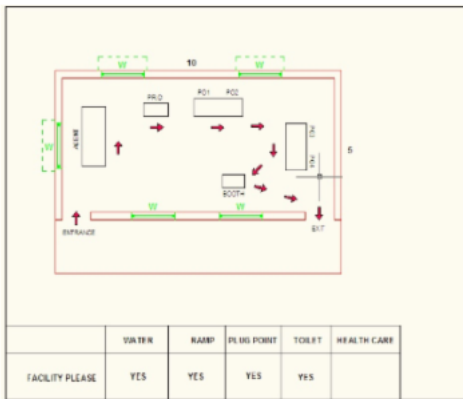

নির্বাচক নিবন্ধন আধিকারিকের স্বাক্ষর

Nazri Naksha

Google Map View

Polling Station Building Front View

Polling Station Front View

Cad View

Key MAP View

বিধানসভা নির্বাচনক্ষেত্রের নং, নাম : 210-নন্দীগ্রাম
ভাগ নং, নাম : 1-দাউদপুর পূর্ব উত্তর পাড়া