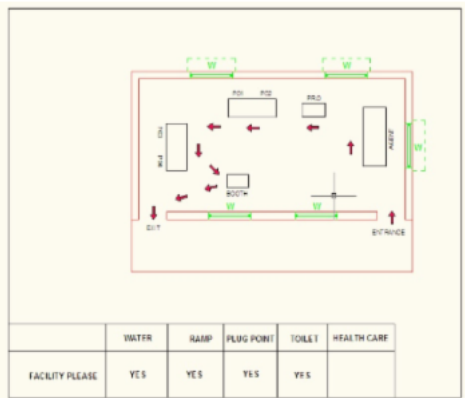

নির্বাচক নিবন্ধন আধিকারিকের স্বাক্ষর

Nazri Naksha

Google Map View

Polling Station Building Front View

Polling Station Front View

Cad View

Key MAP View

বিধানসভা নির্বাচনক্ষেত্রের নং, নাম : 210-নন্দীগ্রাম
ভাগ নং, নাম : 1-গোপালচক পুংপাড়ার উঃ অংশ