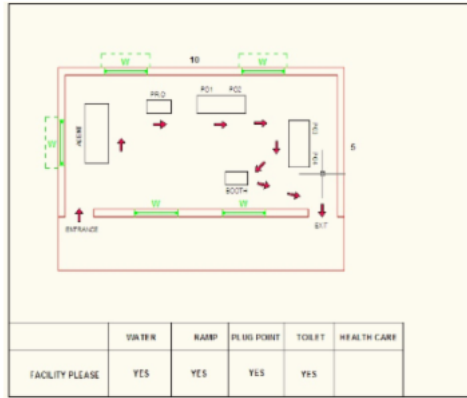

নির্বাচক নিবন্ধন আধিকারিকের স্বাক্ষর

Nazri Naksha

Google Map View

Polling Station Building Front View

Polling Station Front View

Cad View

Key MAP View

বিধানসভা নির্বাচনক্ষেত্রের নং, নাম : 210-নন্দীগ্রাম
ভাগ নং, নাম : 1-নয়নান পশ্চিম পাড়া