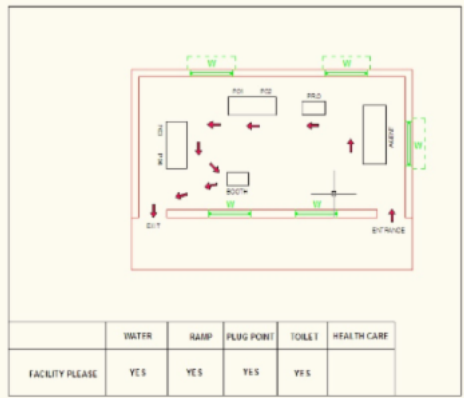

নির্বাচক নিবন্ধন আধিকারিকের স্বাক্ষর

Nazri Naksha

Google Map View

Polling Station Building Front View

Polling Station Front View

Cad View

Key MAP View

1 নাম : বিলকিস বিবি স্বামীর নাম: আহম্মদ বেগ বাড়ির নং : n0097 বয়স : 30 লিঙ্গ : মহিলা	WZI2015139 ফটো উপলব্ধ	2 নাম : সালাম খাঁন পিতার নাম: আবেদ খাঁন বাড়ির নং : n0097 বয়স : 28 লিঙ্গ : পুরুষ	WZI2015147 ফটো উপলব্ধ	3 নাম : সেখ আসপাক পিতার নাম: সেখ কবীর বাড়ির নং : n0004 বয়স : 32 লিঙ্গ : পুরুষ	WZI1966134 ফটো উপলব্ধ
4 নাম : সেখ আসগর পিতার নাম: সেখ কবীর বাড়ির নং : n0004 বয়স : 35 লিঙ্গ : পুরুষ	WZI1966118 ফটো উপলব্ধ	5 নাম : মকসুদা খাতুন পিতার নাম: সেখ আক্রাম বাড়ির নং : n0086 বয়স : 31 লিঙ্গ : মহিলা	WZI1966084 ফটো উপলব্ধ	6 নাম : সেখ মেহবুব পিতার নাম: সেখ মাম্মান বাড়ির নং : n0127 বয়স : 30 লিঙ্গ : পুরুষ	WZI2105849 ফটো উপলব্ধ
7 নাম : বসুমতি প্রামানিক (মন্ডল) স্বামীর নাম: সমীরন মন্ডল বাড়ির নং : n0131 বয়স : 28 লিঙ্গ : মহিলা	WZI2125128 ফটো উপলব্ধ	8 নাম : সুরজিৎ মন্ডল পিতার নাম: তপন মন্ডল বাড়ির নং : n0132 বয়স : 27 লিঙ্গ : পুরুষ	WZI2125136 ফটো উপলব্ধ	9 নাম : সাহিদা বিবি স্বামীর নাম: আবেদ খান বাড়ির নং : n0097 বয়স : 51 লিঙ্গ : মহিলা	CMF2467470 ফটো উপলব্ধ
10 নাম : সাবির আলী খাঁন পিতার নাম: আবেদ খাঁন বাড়ির নং : n0097 বয়স : 38 লিঙ্গ : পুরুষ	WZI1605294 ফটো উপলব্ধ	11 নাম : সালামা খাতুন স্বামীর নাম: সাবির শা বাড়ির নং : n0115 বয়স : 31 লিঙ্গ : মহিলা	WZI1724913 ফটো উপলব্ধ	12 নাম : সেখ সামাদ পিতার নাম: সেখ আক্রাম বাড়ির নং : n0086 বয়স : 43 লিঙ্গ : পুরুষ	WZI1724905 ফটো উপলব্ধ
13 নাম : সেখ তাজমুল হক পিতার নাম: সেখ আমানুল্লা বাড়ির নং : এন0106 বয়স : 28 লিঙ্গ : পুরুষ	WZI2183465 ফটো উপলব্ধ	14 নাম : সেখ মাম্মান পিতার নাম: সেখ রহমান বাড়ির নং : n0127 বয়স : 73 লিঙ্গ : পুরুষ	WZI2270585 ফটো উপলব্ধ	15 নাম : জামিলা খাতুন স্বামীর নাম: রুহুল আমিন সা বাড়ির নং : n0121 বয়স : 60 লিঙ্গ : মহিলা	WZI2270486 ফটো উপলব্ধ
16 নাম : সেখ সফি পিতার নাম: সেখ আক্রাম বাড়ির নং : n0086 বয়স : 29 লিঙ্গ : পুরুষ	WZI1934918 ফটো উপলব্ধ	17 নাম : সাহাজাদি বিবি স্বামীর নাম: সেখ মহিনুদ্দিন বাড়ির নং : n0129 বয়স : 35 লিঙ্গ : মহিলা	WZI1723931 ফটো উপলব্ধ	18 নাম : হ্যারিসন বিবি স্বামীর নাম: হাম্মান খাঁন বাড়ির নং : n0101 বয়স : 81 লিঙ্গ : মহিলা	WZI2270429 ফটো উপলব্ধ
19 নাম : সেখ হামদুল সেখ পিতার নাম: সেখ মাম্মান সেখ বাড়ির নং : n0127 বয়স : 31 লিঙ্গ : পুরুষ	WZI2105864 ফটো উপলব্ধ	20 নাম : সেক আবুল কালাম পিতার নাম: সেক আলিআকবর বাড়ির নং : n0056 বয়স : 45 লিঙ্গ : পুরুষ	CMF0059022 ফটো উপলব্ধ	21 নাম : পহেজুল বেগ পিতার নাম: খালেক বেগ বাড়ির নং : n0096 বয়স : 50 লিঙ্গ : পুরুষ	CMF2557254 ফটো উপলব্ধ
22 নাম : জাহানারা বিবি স্বামীর নাম: মুরসিদ খাঁন বাড়ির নং : এন0104 বয়স : 39 লিঙ্গ : মহিলা	CMF2528792 ফটো উপলব্ধ	23 নাম : হালিমা বিবি স্বামীর নাম: সেখ হোসেন বাড়ির নং : n0125 বয়স : 42 লিঙ্গ : মহিলা	WZI1966100 ফটো উপলব্ধ	24 নাম : হাসিবুল খাঁ পিতার নাম: জালাল আলি খাঁন বাড়ির নং : n0123 বয়স : 42 লিঙ্গ : পুরুষ	WZI1400571 ফটো উপলব্ধ
25 নাম : হাসনা বিবি স্বামীর নাম: সেখ সামাদ বাড়ির নং : n0086 বয়স : 37 লিঙ্গ : মহিলা	WZI1421155 ফটো উপলব্ধ	26 নাম : সেখ আমানুল্লা পিতার নাম: সেখ আলিআকবর বাড়ির নং : n0106 বয়স : 56 লিঙ্গ : পুরুষ	WZI2270494 ফটো উপলব্ধ	27 নাম : সেখ আবুকালাম পিতার নাম: সেখ আক্রাম বাড়ির নং : n0006 বয়স : 48 লিঙ্গ : পুরুষ	CMF2396240 ফটো উপলব্ধ
28 নাম : সেক মুশেদ পিতার নাম: সেক আবুকালাম বাড়ির নং : এন0006 বয়স : 21 লিঙ্গ : পুরুষ	WZI2770444 ফটো উপলব্ধ	29 নাম : মুসালামি বিবি স্বামীর নাম: সেখ আবুকালাম বাড়ির নং : এন0094 বয়স : 44 লিঙ্গ : মহিলা	CMF2467462 ফটো উপলব্ধ	30 নাম : সেখ আক্রাম পিতার নাম: সেখ আবু বাড়ির নং : n0086 বয়স : 83 লিঙ্গ : পুরুষ	WZI2270270 ফটো উপলব্ধ