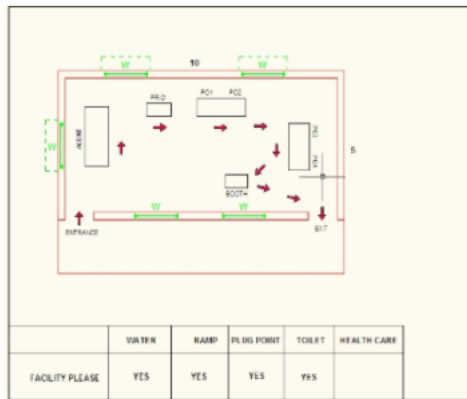

নির্বাচক নিবন্ধন আধিকারিকের স্বাক্ষর

Nazri Naksha

Google Map View

Polling Station Building Front View

Polling Station Front View

Cad View

Key MAP View

বিধানসভা নির্বাচনক্ষেত্রের নং, নাম : 210-নন্দীগ্রাম
ভাগ নং, নাম : 1-আমগেছা উত্তর মন্ডল ও পাহাড়ী পাড়া