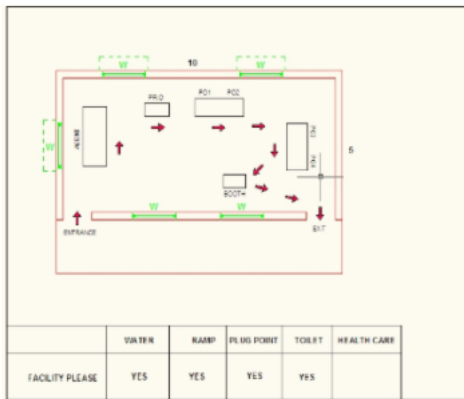

নির্বাচক নিবন্ধন আধিকারিকের স্বাক্ষর

Nazri Naksha

Google Map View

Polling Station Building Front View

Polling Station Front View

Cad View

Key MAP View

1 নাম : পাপিয়া অধিকারী স্বামীর নাম: পোবিন্দ অধিকারী বাড়ির নং : n0139 বয়স : 51 লিঙ্গ : মহিলা	CMF2091064 ফটো উপলব্ধ	2 নাম : লাবনী অধিকারী স্বামীর নাম: পাপিয়া অধিকারী বাড়ির নং : নং139 বয়স : 25 লিঙ্গ : মহিলা	WZI2457976 ফটো উপলব্ধ	3 নাম : তপন কুমার খাটুয়া পিতার নাম: মদন কুমার খাটুয়া বাড়ির নং : n0123 বয়স : 43 লিঙ্গ : পুরুষ	CMF2040756 ফটো উপলব্ধ
4 নাম : প্রতিমা খাটুয়া স্বামীর নাম: তপন খাটুয়া বাড়ির নং : n0124 বয়স : 43 লিঙ্গ : মহিলা	CMF2417012 ফটো উপলব্ধ	5 নাম : প্রভাতী বর্মন (খালুয়া) স্বামীর নাম: বিশ্জিত খালুয়া বাড়ির নং : n0007 বয়স : 30 লিঙ্গ : মহিলা	WZI1976034 ফটো উপলব্ধ	6 নাম : বাসুদেব খালুয়া পিতার নাম: সুদর্শন খালুয়া বাড়ির নং : এন0007 বয়স : 29 লিঙ্গ : পুরুষ	WZI2135275 ফটো উপলব্ধ
7 নাম : বিশ্জিত খালুয়া পিতার নাম: মানগোবিন্দ খালুয়া বাড়ির নং : n0007 বয়স : 44 লিঙ্গ : পুরুষ	CMF1820505 ফটো উপলব্ধ	8 নাম : সরবালা খালুয়া স্বামীর নাম: সর্বেশ্বর খালুয়া বাড়ির নং : n0006 বয়স : 84 লিঙ্গ : মহিলা	WB/30/206/036596 ফটো উপলব্ধ	9 নাম : মিলন খালুয়া পিতার নাম: সর্বেশ্বর খালুয়া বাড়ির নং : n0006 বয়স : 45 লিঙ্গ : পুরুষ	CMF1820497 ফটো উপলব্ধ
10 নাম : পার্বতী খালুয়া স্বামীর নাম: মিলন খালুয়া বাড়ির নং : n0006 বয়স : 34 লিঙ্গ : মহিলা	WZI1551779 ফটো উপলব্ধ	11 নাম : হিরশায় খালুয়া পিতার নাম: সর্বেশ্বর খালুয়া বাড়ির নং : n0006 বয়স : 41 লিঙ্গ : পুরুষ	CMF2502920 ফটো উপলব্ধ	12 নাম : ভোলানাথ খালুয়া পিতার নাম: সর্বেশ্বর বাড়ির নং : n0006 বয়স : 49 লিঙ্গ : পুরুষ	CMF1471259 ফটো উপলব্ধ
13 নাম : সন্ধ্যা খালুয়া স্বামীর নাম: ভোলানাথ খালুয়া বাড়ির নং : n0006 বয়স : 45 লিঙ্গ : মহিলা	CMF1471275 ফটো উপলব্ধ	14 নাম : সুমিত্রা খালুয়া স্বামীর নাম: হিরশায় খালুয়া বাড়ির নং : n0006 বয়স : 33 লিঙ্গ : মহিলা	WZI1551761 ফটো উপলব্ধ	15 নাম : পার্বতী খালুয়া স্বামীর নাম: মানগোবিন্দ খালুয়া বাড়ির নং : n0007 বয়স : 82 লিঙ্গ : মহিলা	WB/30/206/036568 ফটো উপলব্ধ
16 নাম : সুদর্শন খালুয়া পিতার নাম: মানগোবিন্দ খালুয়া বাড়ির নং : n0007 বয়স : 57 লিঙ্গ : পুরুষ	WB/30/206/036376 ফটো উপলব্ধ	17 নাম : রীতা খালুয়া স্বামীর নাম: সুদর্শন খালুয়া বাড়ির নং : n0007 বয়স : 53 লিঙ্গ : মহিলা	WB/30/206/036572 ফটো উপলব্ধ	18 নাম : জয়দেব খালুয়া পিতার নাম: সুদর্শন খালুয়া বাড়ির নং : n0007 বয়স : 32 লিঙ্গ : পুরুষ	WZI1551787 ফটো উপলব্ধ
19 নাম : সুকুমার খালুয়া পিতার নাম: মানগোবিন্দ খালুয়া বাড়ির নং : n0007 বয়স : 36 লিঙ্গ : পুরুষ	WZI1372267 ফটো উপলব্ধ	20 নাম : সৌমেন খালুয়া পিতার নাম: ভোলানাথ খালুয়া বাড়ির নং : নং02 বয়স : 26 লিঙ্গ : পুরুষ	WZI2457588 ফটো উপলব্ধ	21 নাম : সুমন খালুয়া পিতার নাম: ভোলানাথ খালুয়া বাড়ির নং : রামচক বয়স : 22 লিঙ্গ : পুরুষ	WZI2708386 ফটো উপলব্ধ
22 নাম : সুপ্রিয়া গায়েন স্বামীর নাম: অশোক গায়েন বাড়ির নং : n0051 বয়স : 44 লিঙ্গ : মহিলা	CMF1821404 ফটো উপলব্ধ	23 নাম : সুলেখা বর্মন গায়েন স্বামীর নাম: বুদ্ধদেব গায়েন বাড়ির নং : n0044 বয়স : 26 লিঙ্গ : মহিলা	WZI2149128 ফটো উপলব্ধ	24 নাম : তপন কুমার গায়েন পিতার নাম: বিবেকানন্দ গায়েন বাড়ির নং : n0037 বয়স : 45 লিঙ্গ : পুরুষ	CMF2090041 ফটো উপলব্ধ
25 নাম : শক্রয় গায়েন পিতার নাম: প্রিয়নাথ গায়েন বাড়ির নং : n0002 বয়স : 66 লিঙ্গ : পুরুষ	WZI2426229 ফটো উপলব্ধ	26 নাম : ফুলেশ্বরী গায়েন পিতার নাম: শংকর গায়েন বাড়ির নং : এন000৮ বয়স : 23 লিঙ্গ : মহিলা	WZI2538569 ফটো উপলব্ধ	27 নাম : মিতা গায়েন স্বামীর নাম: শংকর গায়েন বাড়ির নং : n0008 বয়স : 52 লিঙ্গ : মহিলা	WZI2700805 ফটো উপলব্ধ
28 নাম : অভিজিত গায়েন পিতার নাম: প্রবচরন গায়েন বাড়ির নং : এন0044 বয়স : 22 লিঙ্গ : পুরুষ	WZI2627313 ফটো উপলব্ধ	29 নাম : দিপালী গায়েন স্বামীর নাম: কিশোর গায়েন বাড়ির নং : n0105 বয়স : 42 লিঙ্গ : মহিলা	CMF2089993 ফটো উপলব্ধ	30 নাম : সখীরানী গায়েন স্বামীর নাম: ফনীন্দ নাথ গায়েন বাড়ির নং : n0042 বয়স : 66 লিঙ্গ : মহিলা	WZI2696730 ফটো উপলব্ধ