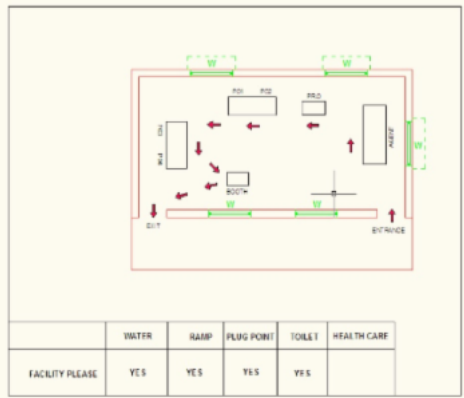

নির্বাচক নিবন্ধন আধিকারিকের স্বাক্ষর

Nazri Naksha

Google Map View

Polling Station Building Front View

Polling Station Front View

Cad View

Key MAP View

বিধানসভা নির্বাচনক্ষেত্রের নং, নাম : 210-নন্দীগ্রাম
ভাগ নং, নাম : 1-সামসাবাদ পূর্ব পাড়া