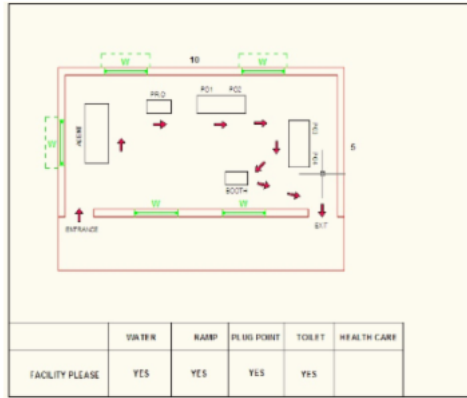

নির্বাচক নিবন্ধন আধিকারিকের স্বাক্ষর

Nazri Naksha

Google Map View

Polling Station Building Front View

Polling Station Front View

Cad View

Key MAP View

বিধানসভা নির্বাচনক্ষেত্রের নং, নাম : 210-নন্দীগ্রাম  
ভাগ নং, নাম : 1-কাঞ্চননগর দক্ষিন পাড়া