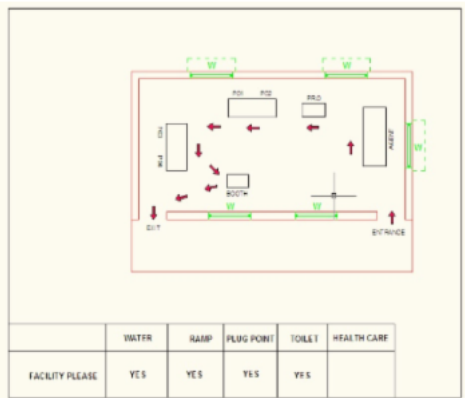

নির্বাচক নিবন্ধন আধিকারিকের স্বাক্ষর

Nazri Naksha

Google Map View

Polling Station Building Front View

Polling Station Front View

Cad View

Key MAP View

1 নাম : জয়দেব আড়ি পিতার নাম: গোপাল আড়ি বাড়ির নং : n0202 বয়স : 29 লিঙ্গ : পুরুষ	WZI2045656 ফটো উপলব্ধ	2 নাম : সনক আরী মন্ডল স্বামীর নাম: জয়দেব আরী বাড়ির নং : নং202 বয়স : 25 লিঙ্গ : মহিলা	WZI2486264 ফটো উপলব্ধ	3 নাম : রাহুল মন্ডল পিতার নাম: ভানু মণ্ডল বাড়ির নং : n0200 বয়স : 28 লিঙ্গ : পুরুষ	WZI2045631 ফটো উপলব্ধ
4 নাম : বাসন্তী মাঝি আড়ি স্বামীর নাম: অনন্ত আড়ি বাড়ির নং : এন0055 বয়স : 23 লিঙ্গ : মহিলা	WZI2627453 ফটো উপলব্ধ	5 নাম : সৃজাতা রানী গিরি আড়ি স্বামীর নাম: শিবু আড়ি বাড়ির নং : নং052 বয়স : 26 লিঙ্গ : মহিলা	WZI2486355 ফটো উপলব্ধ	6 নাম : অষ্টমী ভূঞা আড়ি স্বামীর নাম: রঞ্জন আড়ি বাড়ির নং : নং065 বয়স : 25 লিঙ্গ : মহিলা	WZI2486561 ফটো উপলব্ধ
7 নাম : মহাদেব আড়ি পিতার নাম: বিমল আড়ি বাড়ির নং : নং0064 বয়স : 27 লিঙ্গ : পুরুষ	WZI2486603 ফটো উপলব্ধ	8 নাম : সঞ্জু আড়ি পিতার নাম: বিজয় আড়ি বাড়ির নং : এন০০৫৪ বয়স : 23 লিঙ্গ : পুরুষ	WZI2538973 ফটো উপলব্ধ	9 নাম : সুতপা দাস আড়ি স্বামীর নাম: সুব্রত আড়ি বাড়ির নং : এন0071 বয়স : 24 লিঙ্গ : মহিলা	WZI2539401 ফটো উপলব্ধ
10 নাম : মমতা আড়ি স্বামীর নাম: সত্যরঞ্জন আড়ি বাড়ির নং : এন0071 বয়স : 32 লিঙ্গ : মহিলা	WZI2136059 ফটো উপলব্ধ	11 নাম : চৈতালি আড়ি স্বামীর নাম: মৃত্যঞ্জয় আড়ি বাড়ির নং : এন0054 বয়স : 27 লিঙ্গ : মহিলা	WZI2135887 ফটো উপলব্ধ	12 নাম : বাসন্তী আড়ি স্বামীর নাম: শ্রীকান্ত আড়ি বাড়ির নং : n0065 বয়স : 42 লিঙ্গ : মহিলা	CMF1474972 ফটো উপলব্ধ
13 নাম : অনন্ত আড়ি পিতার নাম: রঙ্গলাল আড়ি বাড়ির নং : n0055 বয়স : 25 লিঙ্গ : পুরুষ	WZI2342301 ফটো উপলব্ধ	14 নাম : সত্যরঞ্জন আড়ি পিতার নাম: শ্রীকান্ত আড়ি বাড়ির নং : n0065 বয়স : 25 লিঙ্গ : পুরুষ	WZI2342400 ফটো উপলব্ধ	15 নাম : সুখমতি জানা আড়ি স্বামীর নাম: শ্রীকান্ত আড়ি বাড়ির নং : n0071 বয়স : 29 লিঙ্গ : মহিলা	WZI2106623 ফটো উপলব্ধ
16 নাম : কমল আড়ি পিতার নাম: পরেশ আড়ি বাড়ির নং : n0053 বয়স : 38 লিঙ্গ : পুরুষ	CMF2590859 ফটো উপলব্ধ	17 নাম : শিখা আড়ি স্বামীর নাম: শ্যামল আড়ি বাড়ির নং : n0053 বয়স : 40 লিঙ্গ : মহিলা	CMF2590867 ফটো উপলব্ধ	18 নাম : শ্যামল আড়ি পিতার নাম: পরেশ আড়ি বাড়ির নং : n0053 বয়স : 41 লিঙ্গ : পুরুষ	CMF2590875 ফটো উপলব্ধ
19 নাম : মামনী আড়ি স্বামীর নাম: অমল আড়ি বাড়ির নং : n0053 বয়স : 44 লিঙ্গ : মহিলা	CMF2090843 ফটো উপলব্ধ	20 নাম : অমল আড়ি পিতার নাম: পরেশ আড়ি বাড়ির নং : n0053 বয়স : 47 লিঙ্গ : পুরুষ	CMF2090835 ফটো উপলব্ধ	21 নাম : দশমী আড়ি স্বামীর নাম: পরেশ আড়ি বাড়ির নং : n0053 বয়স : 68 লিঙ্গ : মহিলা	WB/30/206/036337 ফটো উপলব্ধ
22 নাম : লুসি আড়ি(পাত্র) স্বামীর নাম: গৌরহরি আড়ি বাড়ির নং : n0052 বয়স : 31 লিঙ্গ : মহিলা	WZI1655166 ফটো উপলব্ধ	23 নাম : পৌরী আরী স্বামীর নাম: ভূতনাথ আড়ি বাড়ির নং : n0052 বয়স : 47 লিঙ্গ : মহিলা	CMF1472638 ফটো উপলব্ধ	24 নাম : বুদ্ধদেব আড়ি পিতার নাম: কালীপদ আড়ি বাড়ির নং : n0052 বয়স : 56 লিঙ্গ : পুরুষ	WZI2727873 ফটো উপলব্ধ
25 নাম : গৌরহরি আড়ি পিতার নাম: গোপাল আড়ি বাড়ির নং : n0052 বয়স : 34 লিঙ্গ : পুরুষ	WZI1552017 ফটো উপলব্ধ	26 নাম : কাজল আড়ি স্বামীর নাম: কালীপদ আড়ি বাড়ির নং : n0052 বয়স : 82 লিঙ্গ : মহিলা	WB/30/206/036368 ফটো উপলব্ধ	27 নাম : গোপাল আড়ি পিতার নাম: কালীপদ আড়ি বাড়ির নং : n0052 বয়স : 62 লিঙ্গ : পুরুষ	WB/30/206/036084 ফটো উপলব্ধ
28 নাম : সর্বানী আড়ি স্বামীর নাম: গোপাল আড়ি বাড়ির নং : n0052 বয়স : 57 লিঙ্গ : মহিলা	WB/30/206/036219 ফটো উপলব্ধ	29 নাম : শিবু আড়ি পিতার নাম: গোপাল আড়ি বাড়ির নং : n0052 বয়স : 34 লিঙ্গ : পুরুষ	WZI1552009 ফটো উপলব্ধ	30 নাম : সুব্রত আড়ি পিতার নাম: সুকুমার আড়ি বাড়ির নং : n0071 বয়স : 27 লিঙ্গ : পুরুষ	WZI2106672 ফটো উপলব্ধ