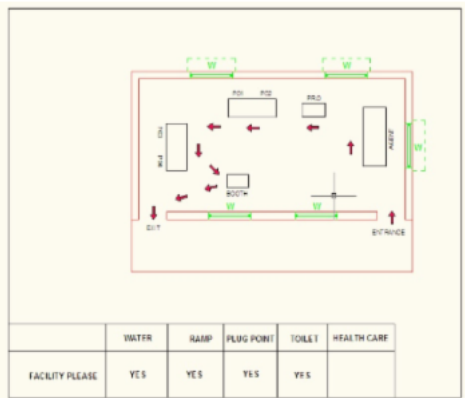

নির্বাচক নিবন্ধন আধিকারিকের স্বাক্ষর

Nazri Naksha

Google Map View

Polling Station Building Front View

Polling Station Front View

Cad View

Key MAP View

বিধানসভা নির্বাচনক্ষেত্রের নং, নাম : 210-নন্দীগ্রাম
ভাগ নং, নাম : 1-আমগেছ্যা দাস পাড়া ও মাকুড় পাড়া