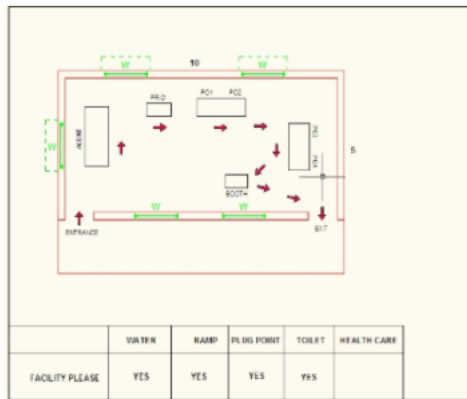

নির্বাচক নিবন্ধন আধিকারিকের স্বাক্ষর

Nazri Naksha

Google Map View

Polling Station Building Front View

Polling Station Front View

Cad View

Key MAP View

1 নাম : সেখ খালেদ পিতার নাম : সেখ জব্বুর বাড়ির নং : n0139 বয়স : 70 লিঙ্গ : পুরুষ	WB/30/206/507381	ফটো উপলব্ধ	2 নাম : রহিদা বিবি স্বামীর নাম : সেখ আকসার বাড়ির নং : n0140 বয়স : 48 লিঙ্গ : মহিলা	CMF1456060	ফটো উপলব্ধ	3 নাম : সেখ আকসার পিতার নাম : সেখ ইস্তাজ বাড়ির নং : n0141 বয়স : 47 লিঙ্গ : পুরুষ	CMF2292126	ফটো উপলব্ধ
4 নাম : সেখ নাজির হোসেন পিতার নাম : সেখ আব্দুল খালেদ বাড়ির নং : n0142 বয়স : 49 লিঙ্গ : পুরুষ	WZI1516293	ফটো উপলব্ধ	5 নাম : আজমিরা খাতুন স্বামীর নাম : সেখ রেজাউল ইসলাম বাড়ির নং : এন0034 বয়স : 27 লিঙ্গ : মহিলা	WZI2073369	ফটো উপলব্ধ	6 নাম : নাজিরা খাতুন স্বামীর নাম : সেখ খালেদ বাড়ির নং : n0143 বয়স : 67 লিঙ্গ : মহিলা	WB/30/206/507350	ফটো উপলব্ধ
7 নাম : মোঃ মমতাজ খাতুন স্বামীর নাম : সেখ নাজির হোসেন বাড়ির নং : n0144 বয়স : 36 লিঙ্গ : মহিলা	WZI1516418	ফটো উপলব্ধ	8 নাম : সেখ নাসিরুদ্দিন পিতার নাম : সেখ আব্দুল খালেদ বাড়ির নং : n0145 বয়স : 36 লিঙ্গ : পুরুষ	WZI1516285	ফটো উপলব্ধ	9 নাম : রসিদা বিবি স্বামীর নাম : রেজাউল মল্লিক বাড়ির নং : n0149 বয়স : 47 লিঙ্গ : মহিলা	CMF2299915	ফটো উপলব্ধ
10 নাম : সেখ বাবলু পিতার নাম : সেখ মতলেব বাড়ির নং : n0151 বয়স : 43 লিঙ্গ : পুরুষ	CMF2568228	ফটো উপলব্ধ	11 নাম : সেখ মনিরুল ইসলাম পিতার নাম : উইদ বাড়ির নং : না বয়স : 62 লিঙ্গ : পুরুষ	CMF1436658	ফটো উপলব্ধ	12 নাম : সাব্বিরাখাতুন স্বামীর নাম : মনিরুল বাড়ির নং : না বয়স : 54 লিঙ্গ : মহিলা	WB/30/206/141279	ফটো উপলব্ধ
13 নাম : সেখ রেজওয়ান পিতার নাম : মনিরুল ইসলাম বাড়ির নং : না বয়স : 30 লিঙ্গ : পুরুষ	WZI1901008	ফটো উপলব্ধ	14 নাম : নাজরুল ইসলাম পিতার নাম : সেখ মোসলেম বাড়ির নং : না বয়স : 29 লিঙ্গ : পুরুষ	WZI0341388	ফটো উপলব্ধ	15 নাম : আহেরা বিবি স্বামীর নাম : সেক নাজরুল ইসলাম বাড়ির নং : না বয়স : 34 লিঙ্গ : মহিলা	WZI1390905	ফটো উপলব্ধ
16 নাম : সোনা সা পিতার নাম : দুখা সা বাড়ির নং : n0027 বয়স : 65 লিঙ্গ : পুরুষ	CMF1456557	ফটো উপলব্ধ	17 নাম : সব্বরনবিবি স্বামীর নাম : সোনা বাড়ির নং : n0027 বয়স : 58 লিঙ্গ : মহিলা	WB/30/206/507129	ফটো উপলব্ধ	18 নাম : বাপি সা পিতার নাম : আব্দুল জব্বুর সা বাড়ির নং : n0027 বয়স : 43 লিঙ্গ : পুরুষ	WZI1516053	ফটো উপলব্ধ
19 নাম : ইসমতারা খাতুন স্বামীর নাম : বাপি সা বাড়ির নং : n0027 বয়স : 39 লিঙ্গ : মহিলা	WZI1516061	ফটো উপলব্ধ	20 নাম : মুর্সিদা বিবি স্বামীর নাম : সেখ মুক্তাদের বাড়ির নং : n0115 বয়স : 42 লিঙ্গ : মহিলা	WZI1169952	ফটো উপলব্ধ	21 নাম : সেখ ওসিয়ার রহমান পিতার নাম : নেকিমুদ্দিন বাড়ির নং : n0116 বয়স : 68 লিঙ্গ : পুরুষ	WB/30/206/507486	ফটো উপলব্ধ
22 নাম : সেখ সফিজুদ্দিন পিতার নাম : সেখ সফিজুদ্দিন বাড়ির নং : n0117 বয়স : 47 লিঙ্গ : পুরুষ	WZI1170034	ফটো উপলব্ধ	23 নাম : আমিনা খাতুন স্বামীর নাম : সেখ সফিজুদ্দিন বাড়ির নং : n0118 বয়স : 39 লিঙ্গ : মহিলা	WZI1170026	ফটো উপলব্ধ	24 নাম : সেখ সাইবুল পিতার নাম : মতলেব বাড়ির নং : n0119 বয়স : 56 লিঙ্গ : পুরুষ	WB/30/206/507487	ফটো উপলব্ধ
25 নাম : নাজবুন খাতুন স্বামীর নাম : তাহাজুল সা বাড়ির নং : n0120 বয়স : 32 লিঙ্গ : মহিলা	WZI1736024	ফটো উপলব্ধ	26 নাম : সাহিদা খাতুন স্বামীর নাম : সেখ জাকির হোসেন বাড়ির নং : n0124 বয়স : 55 লিঙ্গ : মহিলা	CMF2299030	ফটো উপলব্ধ	27 নাম : সেখ মোজাফফর পিতার নাম : সেখ ইসাক বাড়ির নং : n0128 বয়স : 66 লিঙ্গ : পুরুষ	CMF0061325	ফটো উপলব্ধ
28 নাম : সেখ ইয়াসিন পিতার নাম : সেখ সামসুল বাড়ির নং : n0122 বয়স : 60 লিঙ্গ : পুরুষ	CMF2480457	ফটো উপলব্ধ	29 নাম : আমোনা খাতুন স্বামীর নাম : সেখ ইয়াসিন বাড়ির নং : n0123 বয়স : 55 লিঙ্গ : মহিলা	WB/30/206/501463	ফটো উপলব্ধ	30 নাম : সেখ সেলিম পিতার নাম : সেখ মোস্তফা বাড়ির নং : n0136 বয়স : 31 লিঙ্গ : পুরুষ	WZI1833169	ফটো উপলব্ধ