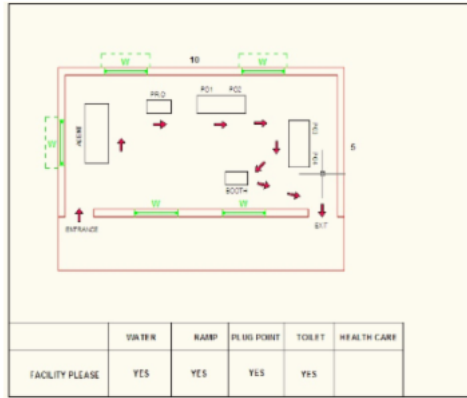

নির্বাচক নিবন্ধন আধিকারিকের স্বাক্ষর

Nazri Naksha

Google Map View

Polling Station Building Front View

Polling Station Front View

Cad View

Key MAP View

বিধানসভা নির্বাচনক্ষেত্রের নং, নাম : 210-নন্দীগ্রাম
ভাগ নং, নাম : 1-রাজারামচক