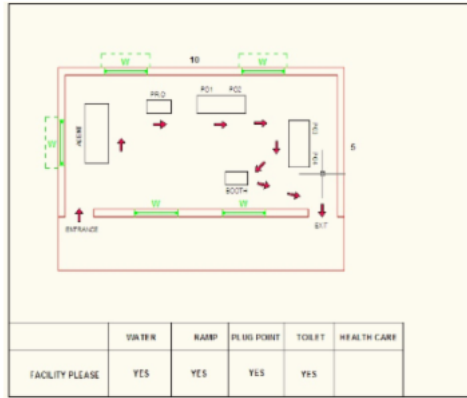

নির্বাচক নিবন্ধন আধিকারিকের স্বাক্ষর

Nazri Naksha

Google Map View

Polling Station Building Front View

Polling Station Front View

Cad View

Key MAP View

1	WZI0887034	নাম : সেখ রহিমুল পিতার নাম : সেখ মহিমুদ্দিন বাড়ির নং : n0082 বয়স : 42 লিঙ্গ : পুরুষ	ফটো উপলব্ধ	2	WZI1170786	নাম : সারমিনা বিবি স্বামীর নাম : সেখ রহিমুল বাড়ির নং : n0082 বয়স : 38 লিঙ্গ : মহিলা	ফটো উপলব্ধ	3	WZI1872803	নাম : মুরসেলিম সেখ পিতার নাম : জুলেহার সেক বাড়ির নং : n0231 বয়স : 32 লিঙ্গ : পুরুষ	ফটো উপলব্ধ
4	CMF2482495	নাম : সাহানা বিবি স্বামীর নাম : সামসুল আলিশা বাড়ির নং : n0126 বয়স : 49 লিঙ্গ : মহিলা	ফটো উপলব্ধ	5	CMF2482487	নাম : সাকিলা বিবি পিতার নাম : খলিল রহমান বাড়ির নং : n0128 বয়স : 59 লিঙ্গ : মহিলা	ফটো উপলব্ধ	6	WZI0887422	নাম : মাকিজা বিবি স্বামীর নাম : হাসান আলি শা বাড়ির নং : n0164 বয়স : 40 লিঙ্গ : মহিলা	ফটো উপলব্ধ
7	WB/30/205/726426	নাম : রেনুকা চন্দ্র স্বামীর নাম : নীশিকান্ত চন্দ্র বাড়ির নং : n0218 বয়স : 67 লিঙ্গ : মহিলা	ফটো উপলব্ধ	8	WZI2024768	নাম : নাজিরা বিবি স্বামীর নাম : সেখ সাফিজুল বাড়ির নং : n0008 বয়স : 31 লিঙ্গ : মহিলা	ফটো উপলব্ধ	9	WZI1169606	নাম : সেখ সাকিরুল হোসেন পিতার নাম : সেখ আলফাজউদ্দিন বাড়ির নং : n0235 বয়স : 39 লিঙ্গ : পুরুষ	ফটো উপলব্ধ
10	WB/30/206/510426	নাম : সাহেবা খাতুন স্বামীর নাম : আব্বাজুদ্দিন বাড়ির নং : n0236 বয়স : 60 লিঙ্গ : মহিলা	ফটো উপলব্ধ	11	WZI1899038	নাম : মোঃ জাহানারা খাতুন পিতার নাম : সেখ ইস্রাফিল বাড়ির নং : n0239 বয়স : 30 লিঙ্গ : মহিলা	ফটো উপলব্ধ	12	WB/30/206/510478	নাম : সেখ আব্বাজুদ্দিন পিতার নাম : এব্রহিম বাড়ির নং : n0246 বয়স : 67 লিঙ্গ : পুরুষ	ফটো উপলব্ধ
13	WB/30/206/537400	নাম : সেখ রবিউল পিতার নাম : দানীশউদ্দিন বাড়ির নং : n0025 বয়স : 75 লিঙ্গ : পুরুষ	ফটো উপলব্ধ	14	WZI1170885	নাম : সেখ মোজাম্মেল হোসেন পিতার নাম : সেখ রবিউল বাড়ির নং : n0025 বয়স : 41 লিঙ্গ : পুরুষ	ফটো উপলব্ধ	15	WZI2793545	নাম : সেখ কেসিমুদ্দিন পিতার নাম : হেজাজুদ্দিন বাড়ির নং : n0025 বয়স : 59 লিঙ্গ : পুরুষ	ফটো উপলব্ধ
16	WB/30/206/537326	নাম : মো খালেদুল বিবি স্বামীর নাম : সেখ কেশিমুদ্দিন বাড়ির নং : n0025 বয়স : 55 লিঙ্গ : মহিলা	ফটো উপলব্ধ	17	WZI1346378	নাম : সেখ আব্দুল মালেক পিতার নাম : সেখ কেশিমুদ্দিন বাড়ির নং : n0025 বয়স : 35 লিঙ্গ : পুরুষ	ফটো উপলব্ধ	18	WZI1616986	নাম : আংরেজা বিবি স্বামীর নাম : সেখ আব্দুল মালেক বাড়ির নং : n0025 বয়স : 34 লিঙ্গ : মহিলা	ফটো উপলব্ধ
19	WZI1430669	নাম : সেখ আব্দুল মালেক পিতার নাম : সেখ কেশিমুদ্দিন বাড়ির নং : n0025 বয়স : 35 লিঙ্গ : পুরুষ	ফটো উপলব্ধ	20	WZI1616994	নাম : সেখ রাজা পিতার নাম : সেখ কেশিমুদ্দিন বাড়ির নং : n0025 বয়স : 34 লিঙ্গ : পুরুষ	ফটো উপলব্ধ	21	CMF2567287	নাম : সেখ নিজাম পিতার নাম : সেখ মহিমুদ্দিন বাড়ির নং : n0050 বয়স : 45 লিঙ্গ : পুরুষ	ফটো উপলব্ধ
22	WB/30/206/537601	নাম : সেখ জুলেহার পিতার নাম : মহিমুদ্দিন বাড়ির নং : n0050 বয়স : 60 লিঙ্গ : পুরুষ	ফটো উপলব্ধ	23	WB/30/206/537602	নাম : মুর্শিদা বিবি স্বামীর নাম : জুলেহার বাড়ির নং : n0050 বয়স : 56 লিঙ্গ : মহিলা	ফটো উপলব্ধ	24	WZI1737931	নাম : ফরিদা বিবি স্বামীর নাম : সেখ মেজাম বাড়ির নং : n0050 বয়স : 37 লিঙ্গ : মহিলা	ফটো উপলব্ধ
25	WB/30/206/537394	নাম : সেখ মহিমুদ্দিন পিতার নাম : আমিনুদ্দিন বাড়ির নং : n0082 বয়স : 72 লিঙ্গ : পুরুষ	ফটো উপলব্ধ	26	WB/30/206/537395	নাম : রিজিয়া বিবি স্বামীর নাম : মহিমুদ্দিন বাড়ির নং : n0082 বয়স : 62 লিঙ্গ : মহিলা	ফটো উপলব্ধ	27	CMF2301984	নাম : সেখ সেইদুল পিতার নাম : জুজুদ্দিন বাড়ির নং : n0008 বয়স : 57 লিঙ্গ : পুরুষ	ফটো উপলব্ধ
28	CMF2666816	নাম : মুখরেজা বিবি স্বামীর নাম : সেখ সেইদুল বাড়ির নং : n0008 বয়স : 47 লিঙ্গ : মহিলা	ফটো উপলব্ধ	29	WZI1517259	নাম : সেখ সহিদ পিতার নাম : সেখ সহিদুল বাড়ির নং : n0008 বয়স : 40 লিঙ্গ : পুরুষ	ফটো উপলব্ধ	30	WZI2172435	নাম : রাবিয়া সুলতানা পিতার নাম : সেখ রবিউল ইসলাম বাড়ির নং : nং 0025 বয়স : 29 লিঙ্গ : মহিলা	ফটো উপলব্ধ