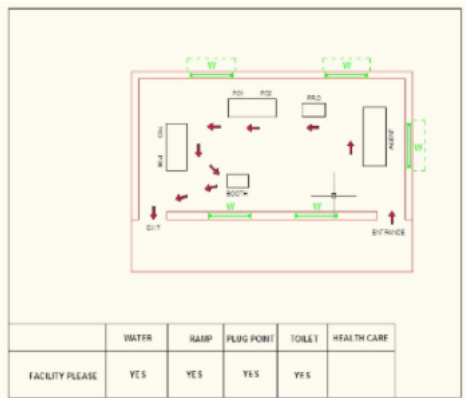

নির্বাচক নিবন্ধন আধিকারিকের স্বাক্ষর

Nazri Naksha

Google Map View

Polling Station Building Front View

Polling Station Front View

Cad View

Key MAP View

1 নাম : সুনিপা গোল(জানা) স্বামীর নাম: শান্তনু জানা বাড়ির নং : 0246 বয়স : 40 লিঙ্গ : মহিলা	WZI2106888 ফটো উপলব্ধ	2 নাম : আঙ্গুর বালা ঘোড়াই স্বামীর নাম: সুধাংশু শেখর ঘোড়াই বাড়ির নং : n0004 বয়স : 74 লিঙ্গ : মহিলা	WZI2622694 ফটো উপলব্ধ	3 নাম : তাপস ঘোড়াই পিতার নাম: সুধাংশু ঘোড়াই বাড়ির নং : n0004 বয়স : 54 লিঙ্গ : পুরুষ	WZI2622710 ফটো উপলব্ধ
4 নাম : লতা বালা ঘোড়াই স্বামীর নাম: তাপস ঘোড়াই বাড়ির নং : n0004 বয়স : 47 লিঙ্গ : মহিলা	CMF1336452 ফটো উপলব্ধ	5 নাম : তরুণ কুমার ঘোড়াই পিতার নাম: সুধাংশু ঘোড়াই বাড়ির নং : n0004 বয়স : 35 লিঙ্গ : পুরুষ	WZI1463629 ফটো উপলব্ধ	6 নাম : অম্বিকা ঘোড়াই স্বামীর নাম: তরুণ কুমার ঘোড়াই বাড়ির নং : n0004 বয়স : 34 লিঙ্গ : মহিলা	WZI1463611 ফটো উপলব্ধ
7 নাম : বিজন বিহারী ঘোড়াই পিতার নাম: পুলিন ঘোড়াই বাড়ির নং : n0005 বয়স : 77 লিঙ্গ : পুরুষ	WB/30/206/042444 ফটো উপলব্ধ	8 নাম : জয়ন্তী ঘোড়াই স্বামীর নাম: বিজন বিহারী ঘোড়াই বাড়ির নং : n0005 বয়স : 67 লিঙ্গ : মহিলা	WB/30/206/042205 ফটো উপলব্ধ	9 নাম : নাড় গোপাল ঘোড়াই পিতার নাম: বিজন বিহারী ঘোড়াই বাড়ির নং : n0005 বয়স : 43 লিঙ্গ : পুরুষ	CMF2093060 ফটো উপলব্ধ
10 নাম : রেবতী ঘোড়াই স্বামীর নাম: নাড়গোপাল ঘোড়াই বাড়ির নং : n0005 বয়স : 37 লিঙ্গ : মহিলা	WZI1136639 ফটো উপলব্ধ	11 নাম : সরোজ ঘোড়াই পিতার নাম: রামকৃষ্ণ ঘোড়াই বাড়ির নং : n0006 বয়স : 72 লিঙ্গ : পুরুষ	WB/30/206/042472 ফটো উপলব্ধ	12 নাম : অঞ্জলী ঘোড়াই স্বামীর নাম: সরোজ ঘোড়াই বাড়ির নং : n0006 বয়স : 65 লিঙ্গ : মহিলা	WB/30/206/042324 ফটো উপলব্ধ
13 নাম : কৃষ্ণগোপাল ঘোড়াই পিতার নাম: সরোজ ঘোড়াই বাড়ির নং : n0006 বয়স : 53 লিঙ্গ : পুরুষ	WB/30/206/042270 ফটো উপলব্ধ	14 নাম : শংকর ঘোড়াই পিতার নাম: ধর্মরাজ ঘোড়াই বাড়ির নং : n0002 বয়স : 70 লিঙ্গ : পুরুষ	WB/30/206/042418 ফটো উপলব্ধ	15 নাম : সরস্বতী ঘোড়াই স্বামীর নাম: শংকর ঘোড়াই বাড়ির নং : n0002 বয়স : 58 লিঙ্গ : মহিলা	WB/30/206/042208 ফটো উপলব্ধ
16 নাম : সূর্যকান্ত ঘোড়াই পিতার নাম: শংকর ঘোড়াই বাড়ির নং : n0002 বয়স : 45 লিঙ্গ : পুরুষ	CMF2093052 ফটো উপলব্ধ	17 নাম : সুমিতা ঘোড়াই স্বামীর নাম: সূর্যকান্ত ঘোড়াই বাড়ির নং : n0002 বয়স : 37 লিঙ্গ : মহিলা	WZI1287119 ফটো উপলব্ধ	18 নাম : পূর্ণচন্দ্র ঘোড়াই পিতার নাম: শংকর ঘোড়াই বাড়ির নং : n0002 বয়স : 34 লিঙ্গ : পুরুষ	WZI1463603 ফটো উপলব্ধ
19 নাম : হিমাংশু শেখর ঘোড়াই পিতার নাম: পুলিন ঘোড়াই বাড়ির নং : n0003 বয়স : 82 লিঙ্গ : পুরুষ	WB/30/206/042420 ফটো উপলব্ধ	20 নাম : কম্পনা ঘোড়াই স্বামীর নাম: হিমাংশু শেখর ঘোড়াই বাড়ির নং : n0003 বয়স : 72 লিঙ্গ : মহিলা	WB/30/206/042207 ফটো উপলব্ধ	21 নাম : অশোক কুমার ঘোড়াই পিতার নাম: হিমাংশু শেখর ঘোড়াই বাড়ির নং : n0003 বয়স : 53 লিঙ্গ : পুরুষ	WB/30/206/042463 ফটো উপলব্ধ
22 নাম : অমিয় ঘোড়াই পিতার নাম: অশোক কুমার ঘোড়াই বাড়ির নং : n0003 বয়স : 30 লিঙ্গ : পুরুষ	WZI1780725 ফটো উপলব্ধ	23 নাম : সুপ্রিয়া ঘোড়াই স্বামীর নাম: অনূপ কুমার ঘোড়াই বাড়ির নং : n0003 বয়স : 39 লিঙ্গ : মহিলা	CMF2503696 ফটো উপলব্ধ	24 নাম : মানিক কুমার ঘোড়াই পিতার নাম: হিমাংশু শেখর ঘোড়াই বাড়ির নং : n0003 বয়স : 38 লিঙ্গ : পুরুষ	CMF2503779 ফটো উপলব্ধ
25 নাম : অঞ্জনা ঘোড়াই স্বামীর নাম: অশোক ঘোড়াই বাড়ির নং : n0003 বয়স : 49 লিঙ্গ : মহিলা	CMF1823467 ফটো উপলব্ধ	26 নাম : ইন্দ্রানী ঘোড়াই স্বামীর নাম: ননৌলাল ঘোড়াই বাড়ির নং : n0034 বয়স : 38 লিঙ্গ : মহিলা	CMF2591709 ফটো উপলব্ধ	27 নাম : অর্চনা ঘোড়াই স্বামীর নাম: মুনাল ঘোড়াই বাড়ির নং : n0035 বয়স : 47 লিঙ্গ : মহিলা	CMF1336106 ফটো উপলব্ধ
28 নাম : সুভাষ ঘোড়াই পিতার নাম: রামকৃষ্ণ ঘোড়াই বাড়ির নং : n0064 বয়স : 67 লিঙ্গ : পুরুষ	WB/30/206/042419 ফটো উপলব্ধ	29 নাম : সুকেশ ঘোড়াই পিতার নাম: রামকৃষ্ণ ঘোড়াই বাড়ির নং : n0065 বয়স : 64 লিঙ্গ : পুরুষ	CMF2417384 ফটো উপলব্ধ	30 নাম : সুজাতা ঘোড়াই স্বামীর নাম: কৃষ্ণগোপাল ঘোড়াই বাড়ির নং : n0006 বয়স : 45 লিঙ্গ : মহিলা	CMF1823475 ফটো উপলব্ধ