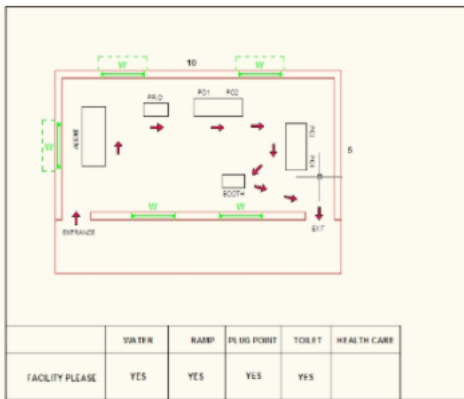

নির্বাচক নিবন্ধন আধিকারিকের স্বাক্ষর

Nazri Naksha

Google Map View

Polling Station Building Front View

Polling Station Front View

Cad View

Key MAP View

1 নাম : সেখ সাবির আলি পিতার নাম : সেখ খুশনবি বাড়ির নং : n0088 বয়স : 37 লিঙ্গ : পুরুষ ফটো উপলব্ধ	WZI0914663	2 নাম : সেখ জুলমত পিতার নাম : সেখ সামসুদ্দিন বাড়ির নং : n0089 বয়স : 41 লিঙ্গ : পুরুষ ফটো উপলব্ধ	WZI0914515	3 নাম : সেখ নূর মহম্মদ পিতার নাম : সেখ সামসুদ্দিন বাড়ির নং : n0089 বয়স : 40 লিঙ্গ : পুরুষ ফটো উপলব্ধ	WZI0914523
4 নাম : সেখ মনিরুল পিতার নাম : সেখ মবারক বাড়ির নং : n0089 বয়স : 67 লিঙ্গ : পুরুষ ফটো উপলব্ধ	WB/30/206/513625	5 নাম : সাকিলা বেগম স্বামীর নাম : সামসুদ্দিন বাড়ির নং : n0089 বয়স : 59 লিঙ্গ : মহিলা ফটো উপলব্ধ	WB/30/206/513165	6 নাম : জরিলা বেগম স্বামীর নাম : মোস্তাফা বাড়ির নং : n0089 বয়স : 57 লিঙ্গ : মহিলা ফটো উপলব্ধ	WB/30/206/513087
7 নাম : সুবেদা বিবি স্বামীর নাম : সেখ সুলতান বাড়ির নং : n0089 বয়স : 32 লিঙ্গ : মহিলা ফটো উপলব্ধ	WZI1741057	8 নাম : মানুয়ারা বিবি স্বামীর নাম : সেখ জুলু বাড়ির নং : n0089 বয়স : 38 লিঙ্গ : মহিলা ফটো উপলব্ধ	WZI0914614	9 নাম : মোঃ মকসুদা বিবি স্বামীর নাম : নূর মহম্মদ বাড়ির নং : n0089 বয়স : 37 লিঙ্গ : মহিলা ফটো উপলব্ধ	WZI0914622
10 নাম : মমেনা বিবি স্বামীর নাম : ইনতাজ বাড়ির নং : n0090 বয়স : 72 লিঙ্গ : মহিলা ফটো উপলব্ধ	WB/30/206/513164	11 নাম : সেখ মসলেম পিতার নাম : নেকিমুদ্দিন বাড়ির নং : n0081 বয়স : 62 লিঙ্গ : পুরুষ ফটো উপলব্ধ	WB/30/206/513011	12 নাম : সমিরুল বিবি স্বামীর নাম : সেখ মসলেম বাড়ির নং : n0081 বয়স : 57 লিঙ্গ : মহিলা ফটো উপলব্ধ	WZI2811800
13 নাম : জুলমৎ খাঁন পিতার নাম : নওসদ খাঁন বাড়ির নং : n0085 বয়স : 34 লিঙ্গ : পুরুষ ফটো উপলব্ধ	WZI1433283	14 নাম : সেখ সেইদুল মায়ের নাম : মমেনা বিবি বাড়ির নং : n0090 বয়স : 36 লিঙ্গ : পুরুষ ফটো উপলব্ধ	WZI1519180	15 নাম : সেখ মুজিবুর পিতার নাম : ইনতাজ বাড়ির নং : n0090 বয়স : 57 লিঙ্গ : পুরুষ ফটো উপলব্ধ	WB/30/206/513509
16 নাম : সেখ হাবু পিতার নাম : ইনতাজ বাড়ির নং : n0090 বয়স : 55 লিঙ্গ : পুরুষ ফটো উপলব্ধ	WB/30/206/513582	17 নাম : সেক সাইবুল পিতার নাম : সেক ইনতাজ বাড়ির নং : n0090 বয়স : 53 লিঙ্গ : পুরুষ ফটো উপলব্ধ	CMF2568640	18 নাম : নাসীমা বিবি স্বামীর নাম : সেখ হাবিবুর বাড়ির নং : n0090 বয়স : 46 লিঙ্গ : মহিলা ফটো উপলব্ধ	CMF2010858
19 নাম : নাসিমা বিবি স্বামীর নাম : সেখ সহিবুল বাড়ির নং : n0090 বয়স : 40 লিঙ্গ : মহিলা ফটো উপলব্ধ	CMF2653483	20 নাম : সেখ রবি পিতার নাম : মালেক বাড়ির নং : n0069 বয়স : 62 লিঙ্গ : পুরুষ ফটো উপলব্ধ	WZI2603660	21 নাম : রিজিয়া বিবি স্বামীর নাম : রবি বাড়ির নং : n0069 বয়স : 57 লিঙ্গ : মহিলা ফটো উপলব্ধ	CMF0998930
22 নাম : মুক্তাহার বিবি স্বামীর নাম : মনি বাড়ির নং : n0069 বয়স : 56 লিঙ্গ : মহিলা ফটো উপলব্ধ	WB/30/206/513191	23 নাম : সেখ মহম্মদ পিতার নাম : সেখ মালেক বাড়ির নং : n0069 বয়স : 40 লিঙ্গ : পুরুষ ফটো উপলব্ধ	WZI1519107	24 নাম : সাকিলা খাতুন (বিবি) স্বামীর নাম : সেখ খুশনবি বাড়ির নং : n0069 বয়স : 33 লিঙ্গ : মহিলা ফটো উপলব্ধ	WZI1741065
25 নাম : সেখ সুবান মায়ের নাম : সুবুল বিবি বাড়ির নং : n0070 বয়স : 46 লিঙ্গ : মহিলা ফটো উপলব্ধ	WZI0914366	26 নাম : রানু বিবি স্বামীর নাম : সেখ সুবান বাড়ির নং : n0070 বয়স : 41 লিঙ্গ : মহিলা ফটো উপলব্ধ	WZI0914374	27 নাম : সেখ সোলেমান পিতার নাম : খালেক বাড়ির নং : n0070 বয়স : 64 লিঙ্গ : পুরুষ ফটো উপলব্ধ	WB/30/206/513606
28 নাম : সেখ সৈফুর পিতার নাম : খালেক বাড়ির নং : n0070 বয়স : 57 লিঙ্গ : পুরুষ ফটো উপলব্ধ	WB/30/206/513584	29 নাম : কাইমুন বিবি স্বামীর নাম : সাইবুল বাড়ির নং : n0070 বয়স : 62 লিঙ্গ : মহিলা ফটো উপলব্ধ	WB/30/206/513225	30 নাম : অজুভা বিবি স্বামীর নাম : সোলেমান বাড়ির নং : n0070 বয়স : 55 লিঙ্গ : মহিলা ফটো উপলব্ধ	WB/30/206/513303