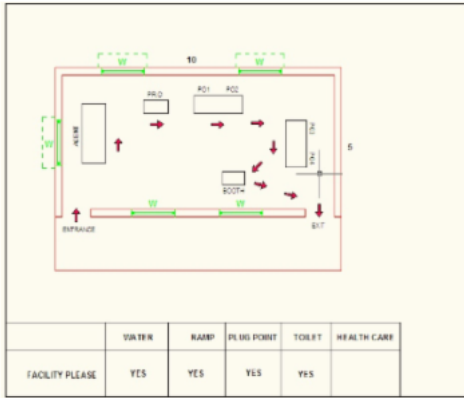

নির্বাচক নিবন্ধন আধিকারিকের স্বাক্ষর

Nazri Naksha

Google Map View

Polling Station Building Front View

Polling Station Front View

Cad View

Key MAP View

বিধানসভা নির্বাচনক্ষেত্রের নং, নাম : 210-নন্দীগ্রাম
ভাগ নং, নাম : 1-ওসমানচক পূর্ব পাড়া