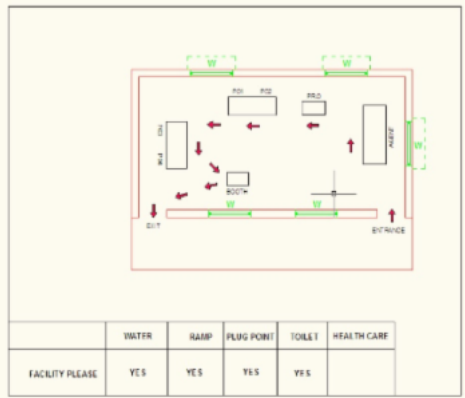

নির্বাচক নিবন্ধন আধিকারিকের স্বাক্ষর

Nazri Naksha

Google Map View

Polling Station Building Front View

Polling Station Front View

Cad View

Key MAP View

1 নাম : মনসুরা বিবি স্বামীর নাম: সেমিরুল ইসলাম বাড়ির নং : n0125 বয়স : 44 লিঙ্গ : মহিলা	CMF2314664 ফটো উপলব্ধ	2 নাম : সেখ সেমিরুল ইসলাম পিতার নাম: সেখ সেইদুল বাড়ির নং : n0126 বয়স : 48 লিঙ্গ : পুরুষ	WZI2729028 ফটো উপলব্ধ	3 নাম : মানোয়ারা বিবি স্বামীর নাম: রহিমুল সেক বাড়ির নং : n0155 বয়স : 48 লিঙ্গ : মহিলা	CMF2008704 ফটো উপলব্ধ
4 নাম : সেখ আফসার পিতার নাম: সেক আসগর আলি বাড়ির নং : n0050 বয়স : 41 লিঙ্গ : পুরুষ	WZI1172618 ফটো উপলব্ধ	5 নাম : মনসুরা বিবি স্বামীর নাম: সেখ আফসার বাড়ির নং : n0050 বয়স : 38 লিঙ্গ : মহিলা	WZI1519818 ফটো উপলব্ধ	6 নাম : সেখ আসরাপ পিতার নাম: সেখ আসগর আলী বাড়ির নং : n0050 বয়স : 34 লিঙ্গ : পুরুষ	WZI1742550 ফটো উপলব্ধ
7 নাম : মোঃ ইসমাতারা বিবি স্বামীর নাম: সেখ আসরাপ বাড়ির নং : n0050 বয়স : 31 লিঙ্গ : মহিলা	WZI1742568 ফটো উপলব্ধ	8 নাম : সেখ নাসির আহমাদ পিতার নাম: সেখ আকসার বাড়ির নং : 0050 বয়স : 32 লিঙ্গ : পুরুষ	WZI1836923 ফটো উপলব্ধ	9 নাম : সেখ আব্দুল হামিদ পিতার নাম: সেখ আব্দুল মান্নান বাড়ির নং : n0065 বয়স : 45 লিঙ্গ : পুরুষ	WZI0924753 ফটো উপলব্ধ
10 নাম : শেখ মতলেব পিতার নাম: সেখ রহমান বাড়ির নং : n0068 বয়স : 63 লিঙ্গ : পুরুষ	WZI2869899 ফটো উপলব্ধ	11 নাম : সেখ রাজু পিতার নাম: সেখ মতলেব বাড়ির নং : n0068 বয়স : 41 লিঙ্গ : পুরুষ	CMF2654366 ফটো উপলব্ধ	12 নাম : সাহেনা বিবি স্বামীর নাম: সেখ রাজু বাড়ির নং : n0068 বয়স : 39 লিঙ্গ : মহিলা	CMF2654374 ফটো উপলব্ধ
13 নাম : সেখ রবাইদুল পিতার নাম: সেখ মতলেব বাড়ির নং : n0068 বয়স : 38 লিঙ্গ : পুরুষ	CMF2654358 ফটো উপলব্ধ	14 নাম : আসমা বিবি স্বামীর নাম: সেখ রবাইদুল বাড়ির নং : n0068 বয়স : 34 লিঙ্গ : মহিলা	WZI1742667 ফটো উপলব্ধ	15 নাম : সাকিলাখাতুন স্বামীর নাম: মতলেব বাড়ির নং : n0068 বয়স : 57 লিঙ্গ : মহিলা	WB/30/206/522396 ফটো উপলব্ধ
16 নাম : সেখ অব্বেদ পিতার নাম: সেখ আঃ গোফুর বাড়ির নং : n0070 বয়স : 76 লিঙ্গ : পুরুষ	CMF2309128 ফটো উপলব্ধ	17 নাম : সেখ আব্দুল খালেক পিতার নাম: সেখ দানিস বাড়ির নং : n0070 বয়স : 74 লিঙ্গ : পুরুষ	WZI2809234 ফটো উপলব্ধ	18 নাম : আসুরা বেগম স্বামীর নাম: সেখ আব্দুল খালেক বাড়ির নং : n0070 বয়স : 63 লিঙ্গ : মহিলা	WZI2809242 ফটো উপলব্ধ
19 নাম : সামাদ সা পিতার নাম: জব্বার সা বাড়ির নং : n0070 বয়স : 46 লিঙ্গ : পুরুষ	WZI1172535 ফটো উপলব্ধ	20 নাম : আসমা বিবি স্বামীর নাম: সামাদ সা বাড়ির নং : n0070 বয়স : 41 লিঙ্গ : মহিলা	WZI1172543 ফটো উপলব্ধ	21 নাম : সেখ আসরাফুল পিতার নাম: সেখ আব্দুল খালেক বাড়ির নং : n0070 বয়স : 45 লিঙ্গ : পুরুষ	CMF2485043 ফটো উপলব্ধ
22 নাম : আকাশ সা পিতার নাম: জব্বার সা বাড়ির নং : n0070 বয়স : 42 লিঙ্গ : পুরুষ	WZI1172568 ফটো উপলব্ধ	23 নাম : আজমীরা বিবি স্বামীর নাম: আকাশ সা বাড়ির নং : n0070 বয়স : 37 লিঙ্গ : মহিলা	WZI1172550 ফটো উপলব্ধ	24 নাম : হাসিনা বিবি স্বামীর নাম: সেখ ইসরাইল বাড়ির নং : 0070 বয়স : 42 লিঙ্গ : মহিলা	WZI1836964 ফটো উপলব্ধ
25 নাম : আফ্রোম খাতুন পিতার নাম: সেখ অব্বেদ আলি বাড়ির নং : n0070 বয়স : 36 লিঙ্গ : মহিলা	WZI1172576 ফটো উপলব্ধ	26 নাম : সেখ সামাদ আলি পিতার নাম: সেখ অব্বেদ আলি বাড়ির নং : n0070 বয়স : 32 লিঙ্গ : পুরুষ	WZI1742493 ফটো উপলব্ধ	27 নাম : সেখ আব্দুল রাসিদ পিতার নাম: আব্দুল বাড়ির নং : n0093 বয়স : 61 লিঙ্গ : পুরুষ	CMF2485050 ফটো উপলব্ধ
28 নাম : সেখ আব্দুল রাসিদ পিতার নাম: সেখ আব্দুল রাসিদ বাড়ির নং : n0093 বয়স : 47 লিঙ্গ : পুরুষ	WZI0924845 ফটো উপলব্ধ	29 নাম : সেখ রজিবুল পিতার নাম: সেখ আব্দুল রাসিদ বাড়ির নং : n0093 বয়স : 37 লিঙ্গ : পুরুষ	WZI1519834 ফটো উপলব্ধ	30 নাম : সেখ সুকুমার পিতার নাম: সেখ আব্দুল রাসিদ বাড়ির নং : n0093 বয়স : 35 লিঙ্গ : পুরুষ	WZI1742766 ফটো উপলব্ধ