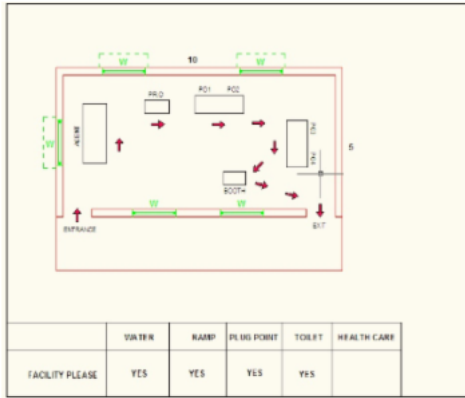

নির্বাচক নিবন্ধন আধিকারিকের স্বাক্ষর

Nazri Naksha

Google Map View

Polling Station Building Front View

Polling Station Front View

Cad View

Key MAP View

1	WB/30/206/552421	নাম : হামাতুন বিবি স্বামীর নাম: সেখ সফিরুদ্দিন বাড়ির নং : n0139 বয়স : 62 লিঙ্গ : মহিলা	ফটো উপলব্ধ	2	WZI1839414	নাম : সেখ জামানুর পিতার নাম: সেখ সফিরুদ্দিন বাড়ির নং : n0139 বয়স : 30 লিঙ্গ : পুরুষ	ফটো উপলব্ধ	3	CMF2574903	নাম : মেহেরুন খাতুন স্বামীর নাম: সফিউল ইসলাম বাড়ির নং : n0145 বয়স : 50 লিঙ্গ : মহিলা	ফটো উপলব্ধ
4	CMF2574994	নাম : সেক সফিউল ইসলাম পিতার নাম: আব্দুস আজিজ বাড়ির নং : n0149 বয়স : 52 লিঙ্গ : পুরুষ	ফটো উপলব্ধ	5	WB/30/206/555209	নাম : মীর বসীর আলি পিতার নাম: মীর জহুর আলি বাড়ির নং : n0106 বয়স : 67 লিঙ্গ : পুরুষ	ফটো উপলব্ধ	6	WB/30/206/555069	নাম : শানোয়ারা বেগম স্বামীর নাম: মীর বসীর আলি বাড়ির নং : n0106 বয়স : 61 লিঙ্গ : মহিলা	ফটো উপলব্ধ
7	WB/30/206/555103	নাম : জেইনবিবি স্বামীর নাম: আজিত বাড়ির নং : n0115 বয়স : 59 লিঙ্গ : মহিলা	ফটো উপলব্ধ	8	WZI1839315	নাম : মীর সাহানুর পিতার নাম: আজিত মীর বাড়ির নং : 0115 বয়স : 31 লিঙ্গ : পুরুষ	ফটো উপলব্ধ	9	WZI1522226	নাম : মীর জানে আলম পিতার নাম: মীর আজিত আলি বাড়ির নং : n0115 বয়স : 39 লিঙ্গ : পুরুষ	ফটো উপলব্ধ
10	WZI1522234	নাম : জরিনা বিবি স্বামীর নাম: মীর জানে আলম বাড়ির নং : n0115 বয়স : 35 লিঙ্গ : মহিলা	ফটো উপলব্ধ	11	WB/30/206/555063	নাম : মানুয়ারা বিবি স্বামীর নাম: মজাহুর বাড়ির নং : n0116 বয়স : 65 লিঙ্গ : মহিলা	ফটো উপলব্ধ	12	WB/30/206/552216	নাম : মাজেদ মীর পিতার নাম: মকসেদ বাড়ির নং : n0116 বয়স : 64 লিঙ্গ : পুরুষ	ফটো উপলব্ধ
13	WB/30/206/552195	নাম : সেইরা বিবি স্বামীর নাম: মাজেদ মীর বাড়ির নং : n0116 বয়স : 55 লিঙ্গ : মহিলা	ফটো উপলব্ধ	14	WZI1746809	নাম : মীর রেজাউল পিতার নাম: মন্তাজ মীর বাড়ির নং : n0116 বয়স : 32 লিঙ্গ : পুরুষ	ফটো উপলব্ধ	15	WZI1352533	নাম : মীর সাহাজাহান আলি পিতার নাম: মীর মন্তাজ বাড়ির নং : n0116 বয়স : 40 লিঙ্গ : পুরুষ	ফটো উপলব্ধ
16	WZI1436112	নাম : মীর রাজু পিতার নাম: মীর মন্তাজ বাড়ির নং : n0116 বয়স : 36 লিঙ্গ : পুরুষ	ফটো উপলব্ধ	17	WZI1746742	নাম : মীর সাহালম পিতার নাম: মীল মাজেদ বাড়ির নং : n0116 বয়স : 33 লিঙ্গ : পুরুষ	ফটো উপলব্ধ	18	WB/30/206/555002	নাম : গোলাপজানবিবি স্বামীর নাম: মকবুল বাড়ির নং : n0117 বয়স : 60 লিঙ্গ : মহিলা	ফটো উপলব্ধ
19	WZI1746445	নাম : সেখ আকবর পিতার নাম: সেখ জিয়াদুর রহমান বাড়ির নং : n0121 বয়স : 33 লিঙ্গ : পুরুষ	ফটো উপলব্ধ	20	WB/30/206/555143	নাম : সালেহাবিবি স্বামীর নাম: জিয়াদুর বাড়ির নং : n0121 বয়স : 68 লিঙ্গ : মহিলা	ফটো উপলব্ধ	21	CMF2487346	নাম : সেখ সাহাজাহান পিতার নাম: সেখ জিয়াদুর বাড়ির নং : n0121 বয়স : 50 লিঙ্গ : পুরুষ	ফটো উপলব্ধ
22	WZI1352590	নাম : রাবিয়া বিবি স্বামীর নাম: সেখ সাহাজান বাড়ির নং : n0121 বয়স : 43 লিঙ্গ : মহিলা	ফটো উপলব্ধ	23	WZI1436104	নাম : সেক সাইবুল পিতার নাম: সেক জিয়াদুর রহমান বাড়ির নং : n0121 বয়স : 36 লিঙ্গ : পুরুষ	ফটো উপলব্ধ	24	WB/30/206/555130	নাম : সেখ আব্দুল রেজাক পিতার নাম: সেখ পেরুজুদ্দিন বাড়ির নং : n0122 বয়স : 72 লিঙ্গ : পুরুষ	ফটো উপলব্ধ
25	WB/30/206/555062	নাম : মানুয়ারাবিবি স্বামীর নাম: রেজাক বাড়ির নং : n0122 বয়স : 67 লিঙ্গ : মহিলা	ফটো উপলব্ধ	26	WZI1174721	নাম : সেখ আনোয়ার হোসেন পিতার নাম: সেক আব্দুল রেজাক বাড়ির নং : n0122 বয়স : 41 লিঙ্গ : পুরুষ	ফটো উপলব্ধ	27	WZI1623958	নাম : মোঃ ইয়াসমিনা বিবি স্বামীর নাম: সেখ আনোয়ার হোসেন বাড়ির নং : n0122 বয়স : 36 লিঙ্গ : মহিলা	ফটো উপলব্ধ
28	WZI1746783	নাম : আকলিমা খাতুন (বিবি) স্বামীর নাম: সেখ মনিরুল ইসলাম বাড়ির নং : n0122 বয়স : 36 লিঙ্গ : মহিলা	ফটো উপলব্ধ	29	WZI1522283	নাম : সেখ মনিরুল ইসলাম পিতার নাম: সেখ আব্দুল রেজাক বাড়ির নং : n0122 বয়স : 34 লিঙ্গ : পুরুষ	ফটো উপলব্ধ	30	WZI1746700	নাম : সেখ সামসুদ্দিন পিতার নাম: সেখ আব্দুল রেজাক বাড়ির নং : n0122 বয়স : 33 লিঙ্গ : পুরুষ	ফটো উপলব্ধ