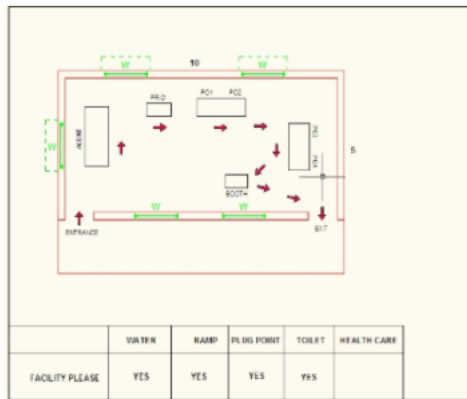

নির্বাচক নিবন্ধন আধিকারিকের স্বাক্ষর

Nazri Naksha

Google Map View

Polling Station Building Front View

Polling Station Front View

Cad View

Key MAP View

বিধানসভা নির্বাচনক্ষেত্রের নং, নাম : 210-নন্দীগ্রাম
ভাগ নং, নাম : 1-কালীচরণপুর উত্তর দাস রঞ্জিত পাড়া