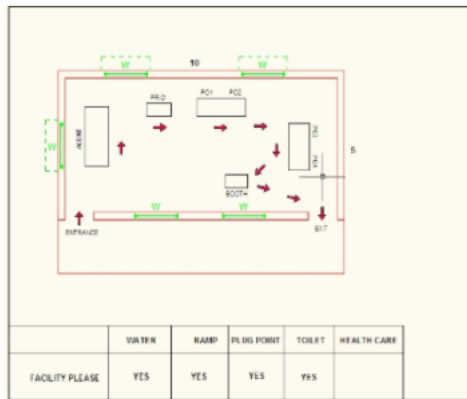

নির্বাচক নিবন্ধন আধিকারিকের স্বাক্ষর

Nazri Naksha

Google Map View

Polling Station Building Front View

Polling Station Front View

Cad View

Key MAP View

বিধানসভা নির্বাচনক্ষেত্রের নং, নাম : 210-নন্দীগ্রাম
ভাগ নং, নাম : 1-মহেশপুর পশ্চিম পাড়া