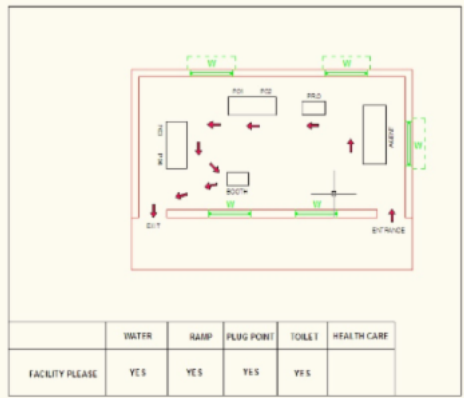

নির্বাচক নিবন্ধন আধিকারিকের স্বাক্ষর

Nazri Naksha

Google Map View

Polling Station Building Front View

Polling Station Front View

Cad View

Key MAP View

বিধানসভা নির্বাচনক্ষেত্রের নং, নাম : 210-নন্দীগ্রাম
ভাগ নং, নাম : 1-মহেশপুর পূর্ব পাড়া