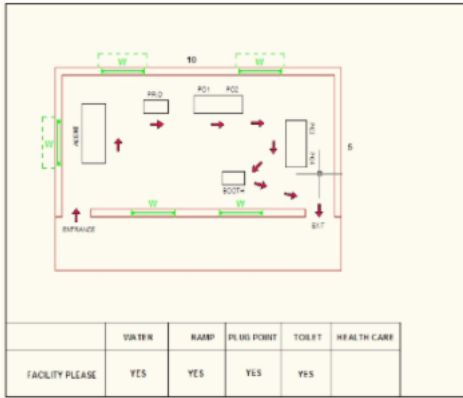

নির্বাচক নিবন্ধন আধিকারিকের স্বাক্ষর

Nazri Naksha

Google Map View

Polling Station Building Front View

Polling Station Front View

Cad View

Key MAP View

বিধানসভা নির্বাচনক্ষেত্রের নং, নাম : 210-নন্দীগ্রাম
ভাগ নং, নাম : 1-বৃন্দাবনচক দক্ষিণ পাড়া