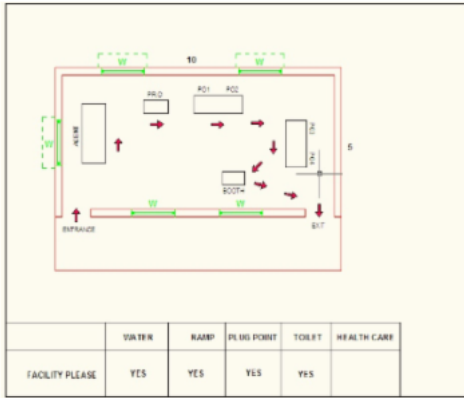

নির্বাচক নিবন্ধন আধিকারিকের স্বাক্ষর

Nazri Naksha

Google Map View

Polling Station Building Front View

Polling Station Front View

Cad View

Key MAP View

বিধানসভা নির্বাচনক্ষেত্রের নং, নাম : 210-নন্দীগ্রাম
ভাগ নং, নাম : 1-কাননগোচক উত্তর পশ্চিম পাড়া