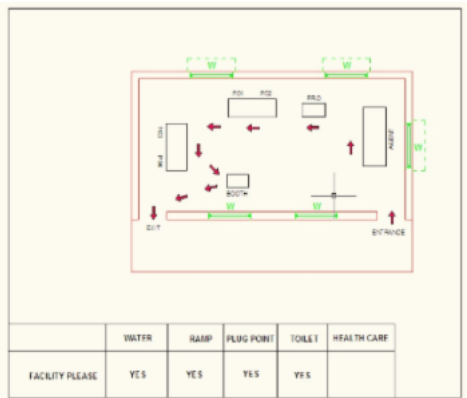

নির্বাচক নিবন্ধন আধিকারিকের স্বাক্ষর

Nazri Naksha

Google Map View

Polling Station Building Front View

Polling Station Front View

Cad View

Key MAP View

বিধানসভা নির্বাচনক্ষেত্রের নং, নাম : 210-নন্দীগ্রাম
ভাগ নং, নাম : 1-শিমুলকুণ্ড উত্তর মধ্য ও পাড়া