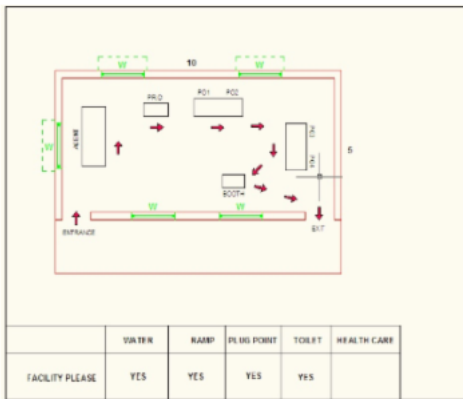

নির্বাচক নিবন্ধন আধিকারিকের স্বাক্ষর

Nazri Naksha

Google Map View

Polling Station Building Front View

Polling Station Front View

Cad View

Key MAP View

বিধানসভা নির্বাচনক্ষেত্রের নং, নাম : 210-নন্দীগ্রাম
ভাগ নং, নাম : 1-গোকুলনগর উত্তর পশ্চিম দক্ষিণ পাড়া (এ)