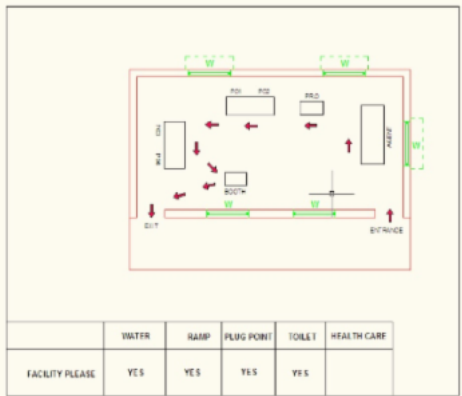

নির্বাচক নিবন্ধন আধিকারিকের স্বাক্ষর

Nazri Naksha

Google Map View

Polling Station Building Front View

Polling Station Front View

Cad View

Key MAP View

বিধানসভা নির্বাচনক্ষেত্রের নং, নাম : 210-নন্দীগ্রাম
ভাগ নং, নাম : 1-শিমুলকুণ্ড মধ্য ও পূর্ব পাড়া