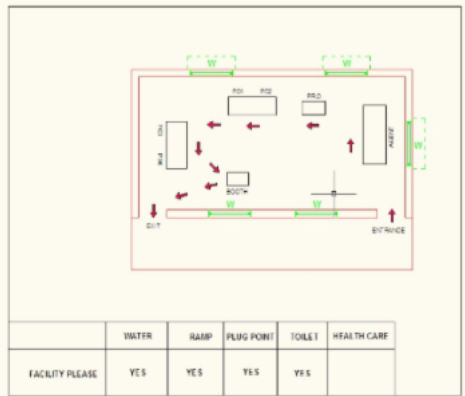

নির্বাচক নিবন্ধন আধিকারিকের স্বাক্ষর

Nazri Naksha

Google Map View

Polling Station Building Front View

Polling Station Front View

Cad View

Key MAP View

বিধানসভা নির্বাচনক্ষেত্রের নং, নাম : 210-নন্দীগ্রাম  
ভাগ নং, নাম : 1-গোকুলনগর দক্ষিন-পশ্চিম পাড়া(এ)