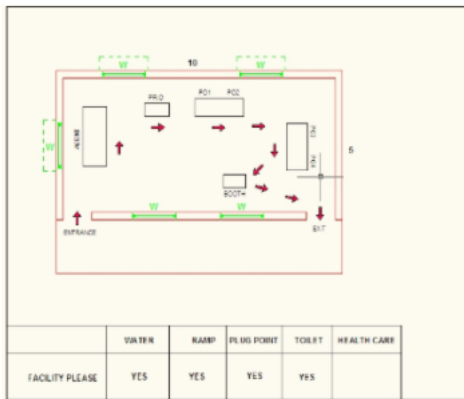

নির্বাচক নিবন্ধন আধিকারিকের স্বাক্ষর

Nazri Naksha

Google Map View

Polling Station Building Front View

Polling Station Front View

Cad View

Key MAP View

বিধানসভা নির্বাচনক্ষেত্রের নং, নাম : 210-নন্দীগ্রাম
ভাগ নং, নাম : 1-কালীচরনপুর কাজলী ও আড়ি পাড়া