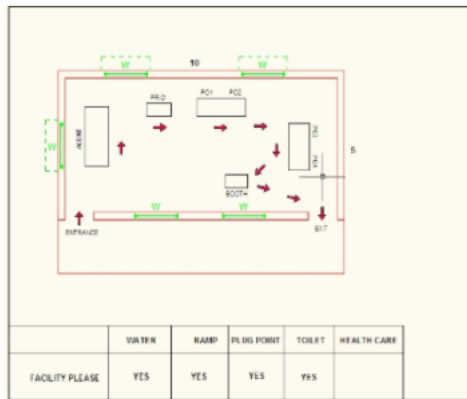

নির্বাচক নিবন্ধন আধিকারিকের স্বাক্ষর

Nazri Naksha

Google Map View

Polling Station Building Front View

Polling Station Front View

Cad View

Key MAP View

বিধানসভা নির্বাচনক্ষেত্রের নং, নাম : 210-নন্দীগ্রাম
ভাগ নং, নাম : 1-কালিচরণপুর মাইতি ও হাজরা পাড়া