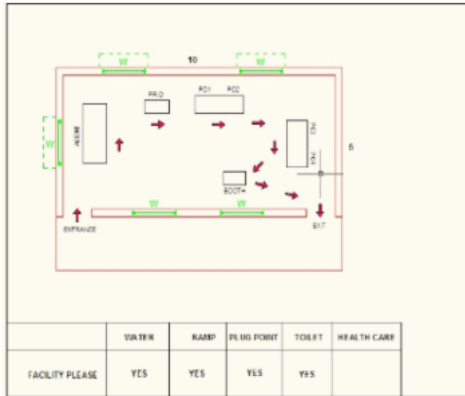

নির্বাচক নিবন্ধন আধিকারিকের স্বাক্ষর

Nazri Naksha

Google Map View

Polling Station Building Front View

Polling Station Front View

Cad View

Key MAP View

বিধানসভা নির্বাচনক্ষেত্রের নং, নাম : 210-নন্দীগ্রাম
ভাগ নং, নাম : 1-কালিচরনপুর মিশ্র ও বেরা পাড়া