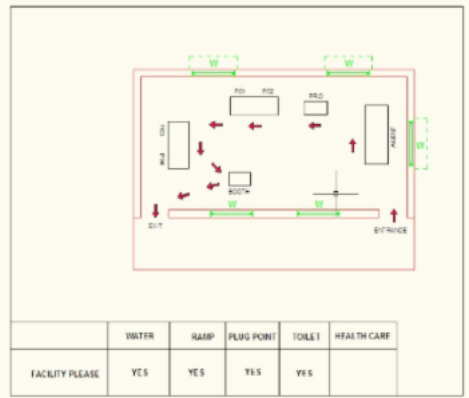

নির্বাচক নিবন্ধন আধিকারিকের স্বাক্ষর

Nazri Naksha

Google Map View

Polling Station Building Front View

Polling Station Front View

Cad View

Key MAP View

বিধানসভা নির্বাচনক্ষেত্রের নং, নাম : 210-নন্দীগ্রাম
ভাগ নং, নাম : 1-সাঁউদখালি জালপাই