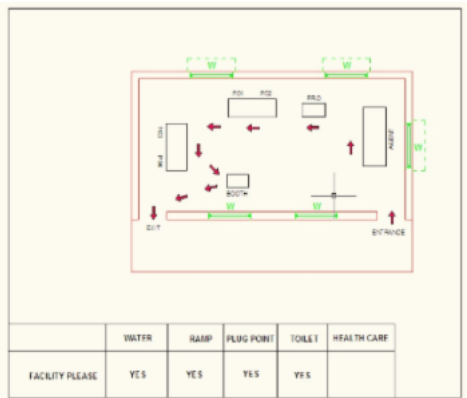

নির্বাচক নিবন্ধন আধিকারিকের স্বাক্ষর

Nazri Naksha

Google Map View

Polling Station Building Front View

Polling Station Front View

Cad View

Key MAP View

বিধানসভা নির্বাচনক্ষেত্রের নং, নাম : 210-নন্দীগ্রাম
ভাগ নং, নাম : 1-সাঁউদখালি চর