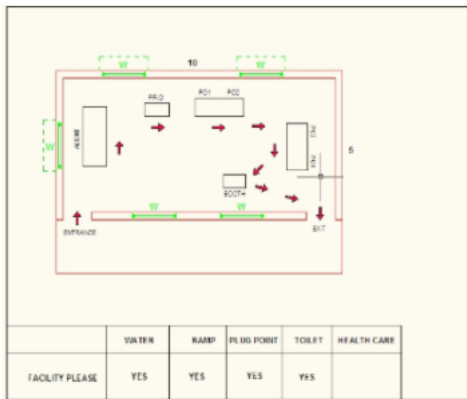

নির্বাচক নিবন্ধন আধিকারিকের স্বাক্ষর

Nazri Naksha

Google Map View

Polling Station Building Front View

Polling Station Front View

Cad View

Key MAP View

বিধানসভা নির্বাচনক্ষেত্রের নং, নাম : 210-নন্দীগ্রাম
ভাগ নং, নাম : 1-গাংড়া দাস,মাইতি ও মন্ডল পাড়া