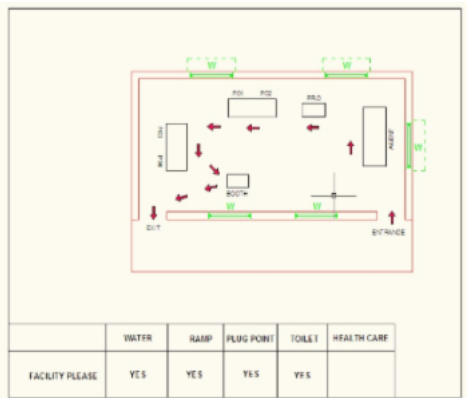

নির্বাচক নিবন্ধন আধিকারিকের স্বাক্ষর

Nazri Naksha

Google Map View

Polling Station Building Front View

Polling Station Front View

Cad View

Key MAP View

বিধানসভা নির্বাচনক্ষেত্রের নং, নাম : 210-নন্দীগ্রাম
ভাগ নং, নাম : 1-গাংড়া নিমতলা ও বালুপতা পাড়া