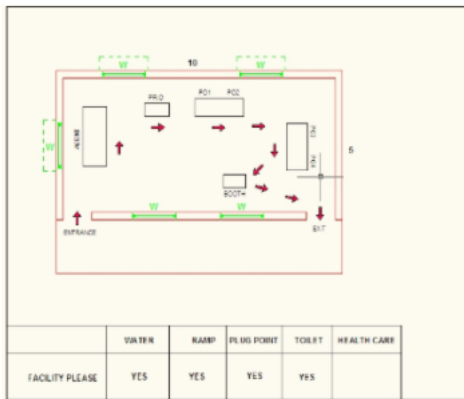

নির্বাচক নিবন্ধন আধিকারিকের স্বাক্ষর

Nazri Naksha

Google Map View

Polling Station Building Front View

Polling Station Front View

Cad View

Key MAP View

বিধানসভা নির্বাচনক্ষেত্রের নং, নাম : 210-নন্দীগ্রাম
ভাগ নং, নাম : 1-সোনাচূড়া মন্ডল পাড়া