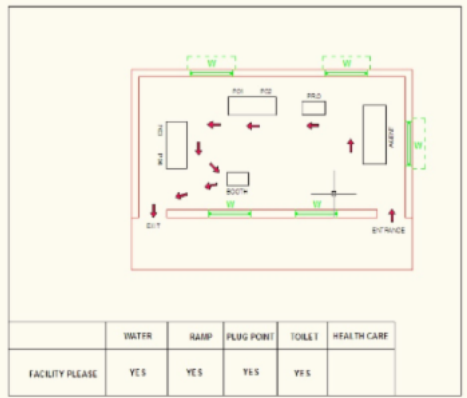

নির্বাচক নিবন্ধন আধিকারিকের স্বাক্ষর

Nazri Naksha

Google Map View

Polling Station Building Front View

Polling Station Front View

Cad View

Key MAP View

বিধানসভা নির্বাচনক্ষেত্রের নং, নাম : 210-নন্দীগ্রাম  
ভাগ নং, নাম : 1-সোনাতুড়া গিরি পাড়া