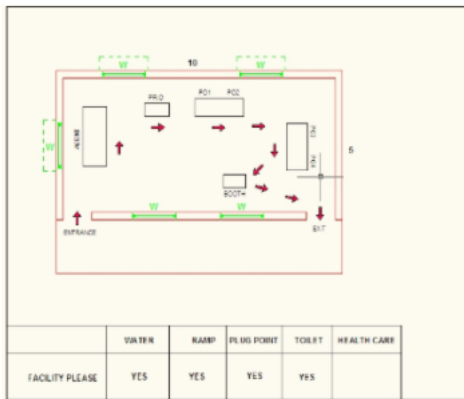

নির্বাচক নিবন্ধন আধিকারিকের স্বাক্ষর

Nazri Naksha

Google Map View

Polling Station Building Front View

Polling Station Front View

Cad View

Key MAP View

1 নাম : মমতা জানা (সামন্ত) স্বামীর নাম: সুপ্রভাত সামন্ত বাড়ির নং : n0124 বয়স : 32 লিঙ্গ : মহিলা	WZI1586494 ফটো উপলব্ধ	2 নাম : শুভা পাল(মাইতি) স্বামীর নাম: স্নেহাশীষ মাইতি বাড়ির নং : n0143 বয়স : 27 লিঙ্গ : মহিলা	WZI2097517 ফটো উপলব্ধ	3 নাম : সূতপা ওবা(সামন্ত) স্বামীর নাম: নারায়ন চন্দ্র সামন্ত বাড়ির নং : n0092 বয়স : 34 লিঙ্গ : মহিলা	ZXL1355700 ফটো উপলব্ধ
4 নাম : মমতা গায়েন (সামন্ত) স্বামীর নাম: কার্তিক সামন্ত বাড়ির নং : n0121 বয়স : 44 লিঙ্গ : মহিলা	CMF2152700 ফটো উপলব্ধ	5 নাম : টুম্পা (খাঁন) বেরা স্বামীর নাম: সত্যজিৎ বেরা বাড়ির নং : n0118 বয়স : 36 লিঙ্গ : মহিলা	WZI1286806 ফটো উপলব্ধ	6 নাম : নাড়গোপাল আগোল পিতার নাম: বঙ্কিম আগোল বাড়ির নং : n0088 বয়স : 56 লিঙ্গ : পুরুষ	WZI2518694 ফটো উপলব্ধ
7 নাম : দীপালি আগোল স্বামীর নাম: নাড়গোপাল আগোল বাড়ির নং : n0088 বয়স : 57 লিঙ্গ : মহিলা	CMF0178301 ফটো উপলব্ধ	8 নাম : প্রশান্ত আগোল পিতার নাম: নাড়গোপাল আগোল বাড়ির নং : n0088 বয়স : 31 লিঙ্গ : পুরুষ	WZI1660851 ফটো উপলব্ধ	9 নাম : টিকু পাল আগোল স্বামীর নাম: প্রশান্ত আগোল বাড়ির নং : n0088 বয়স : 34 লিঙ্গ : মহিলা	WZI1855287 ফটো উপলব্ধ
10 নাম : গৌরাজ আগোল পিতার নাম: বঙ্কিম আগোল বাড়ির নং : 044 বয়স : 54 লিঙ্গ : পুরুষ	CMF0178319 ফটো উপলব্ধ	11 নাম : টুনুরানী আগোল স্বামীর নাম: গৌরাজ আগোল বাড়ির নং : 044 বয়স : 47 লিঙ্গ : মহিলা	CMF1371343 ফটো উপলব্ধ	12 নাম : লব কুমার আগোল অন্যান্য: বঙ্কিম আগোল বাড়ির নং : n0088 বয়স : 52 লিঙ্গ : পুরুষ	WB/30/206/072202 ফটো উপলব্ধ
13 নাম : জয়ন্তী আগোল স্বামীর নাম: লব কুমার আগোল বাড়ির নং : n0088 বয়স : 44 লিঙ্গ : মহিলা	CMF2106565 ফটো উপলব্ধ	14 নাম : বিজলী আগোল স্বামীর নাম: দিলীপ আগোল বাড়ির নং : n0088 বয়স : 60 লিঙ্গ : মহিলা	WB/30/206/072289 ফটো উপলব্ধ	15 নাম : কাবেরী দাস আগোল স্বামীর নাম: মানস আগোল বাড়ির নং : এন0088 বয়স : 22 লিঙ্গ : মহিলা	WZI2676385 ফটো উপলব্ধ
16 নাম : সুস্মিতা আগোল পিতার নাম: বিবেকানন্দ আগোল বাড়ির নং : এন0123 বয়স : 24 লিঙ্গ : মহিলা	WZI2462513 ফটো উপলব্ধ	17 নাম : বুদ্ধদেব আগোল পিতার নাম: কার্তিক আগোল বাড়ির নং : n0126 বয়স : 29 লিঙ্গ : পুরুষ	WZI1978774 ফটো উপলব্ধ	18 নাম : অষ্টমি আগোল স্বামীর নাম: কার্তিক আগোল বাড়ির নং : n0127 বয়স : 55 লিঙ্গ : মহিলা	WZI1978782 ফটো উপলব্ধ
19 নাম : বিবেকানন্দ আগোল পিতার নাম: বীরেন আগোল বাড়ির নং : n0123 বয়স : 59 লিঙ্গ : পুরুষ	CMF2424174 ফটো উপলব্ধ	20 নাম : মানস আগোল পিতার নাম: গৌরাজ আগোল বাড়ির নং : n0088 বয়স : 28 লিঙ্গ : পুরুষ	WZI1978691 ফটো উপলব্ধ	21 নাম : রিঙ্কু আগোল স্বামীর নাম: বিবেকানন্দ আগোল বাড়ির নং : n0123 বয়স : 43 লিঙ্গ : মহিলা	WZI1140904 ফটো উপলব্ধ
22 নাম : সুজাতা আগোল পিতার নাম: লব কুমার আগোল বাড়ির নং : নং088 বয়স : 23 লিঙ্গ : মহিলা	WZI2562825 ফটো উপলব্ধ	23 নাম : শোভন আগোল পিতার নাম: লব কুমার আগোল বাড়ির নং : n0088 বয়স : 25 লিঙ্গ : পুরুষ	WZI2328979 ফটো উপলব্ধ	24 নাম : সাথী মাইতি আগোল স্বামীর নাম: দীপক আগোল বাড়ির নং : এন0088 বয়স : 23 লিঙ্গ : মহিলা	WZI2738896 ফটো উপলব্ধ
25 নাম : মিতালী গুড্যা সামন্ত স্বামীর নাম: ইন্দ্রজিৎ সামন্ত বাড়ির নং : n0150 বয়স : 30 লিঙ্গ : মহিলা	WZI1854645 ফটো উপলব্ধ	26 নাম : কৃষ্ণা সাহু বেরা স্বামীর নাম: তমুলচন্দ্র বেরা বাড়ির নং : এন0009 বয়স : 30 লিঙ্গ : মহিলা	WZI1798099 ফটো উপলব্ধ	27 নাম : শুভরাজ গিরি পিতার নাম: জ্ঞানেন্দ্র গিরি বাড়ির নং : এন0010 বয়স : 24 লিঙ্গ : পুরুষ	WZI2462182 ফটো উপলব্ধ
28 নাম : মন্দিরা গিরি মাইতি স্বামীর নাম: দেবরত মাইতি বাড়ির নং : নং060 বয়স : 25 লিঙ্গ : মহিলা	WZI2471548 ফটো উপলব্ধ	29 নাম : অভিজীৎ গিরি পিতার নাম: নাড়গোপাল গিরি বাড়ির নং : নং089 বয়স : 24 লিঙ্গ : পুরুষ	WZI2471514 ফটো উপলব্ধ	30 নাম : সুরজিত মাইতি পিতার নাম: জয়দেব মাইতি বাড়ির নং : নং105 বয়স : 23 লিঙ্গ : পুরুষ	WZI2562759 ফটো উপলব্ধ