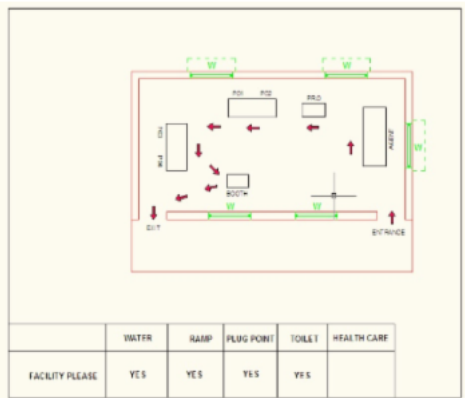

নির্বাচক নিবন্ধন আধিকারিকের স্বাক্ষর

Nazri Naksha

Google Map View

Polling Station Building Front View

Polling Station Front View

Cad View

Key MAP View

1 নাম : শ্যামলী মন্ডল সামন্ত স্বামীর নাম: পিন্টু সামন্ত বাড়ির নং : n0031 বয়স : 28 লিঙ্গ : মহিলা	WZI2097624 ফটো উপলব্ধ	2 নাম : মুক্তি প্রধান (জানা) স্বামীর নাম: ভীম চরন জানা বাড়ির নং : n0069 বয়স : 41 লিঙ্গ : মহিলা	WZI0138511 ফটো উপলব্ধ	3 নাম : মিঠু জানা সামন্ত স্বামীর নাম: অসিত সামন্ত বাড়ির নং : এন0150 বয়স : 47 লিঙ্গ : মহিলা	CMF2111490 ফটো উপলব্ধ
4 নাম : মনিদীপা (প্রধান) সামন্ত স্বামীর নাম: দীপক সামন্ত বাড়ির নং : n0144 বয়স : 37 লিঙ্গ : মহিলা	WZI0870501 ফটো উপলব্ধ	5 নাম : প্রফুল্ল কর পিতার নাম: কানাই কর বাড়ির নং : n0059 বয়স : 73 লিঙ্গ : পুরুষ	WB/30/206/069017 ফটো উপলব্ধ	6 নাম : সরস্বতী কর স্বামীর নাম: প্রফুল্ল কর বাড়ির নং : n0059 বয়স : 64 লিঙ্গ : মহিলা	WB/30/206/069066 ফটো উপলব্ধ
7 নাম : গীতা কর স্বামীর নাম: সুকুমার কর বাড়ির নং : n0059 বয়স : 39 লিঙ্গ : মহিলা	CMF2507549 ফটো উপলব্ধ	8 নাম : সুকুমার কর পিতার নাম: প্রফুল্ল কর বাড়ির নং : n0059 বয়স : 41 লিঙ্গ : পুরুষ	CMF2507531 ফটো উপলব্ধ	9 নাম : শিবপ্রসাদ ঘোড়াই পিতার নাম: কালিপদ ঘোড়াই বাড়ির নং : n0004 বয়স : 31 লিঙ্গ : পুরুষ	WZI1891670 ফটো উপলব্ধ
10 নাম : মঞ্জুশ্রী ঘোড়াই পিতার নাম: প্রজাপতি দাস বাড়ির নং : n0173 বয়স : 40 লিঙ্গ : মহিলা	WZI1710193 ফটো উপলব্ধ	11 নাম : সুলেখা ঘোড়াই স্বামীর নাম: দীপক কুমার ঘোড়াই বাড়ির নং : n0005 বয়স : 64 লিঙ্গ : মহিলা	WB/30/206/069545 ফটো উপলব্ধ	12 নাম : শান্তনু ঘোড়াই পিতার নাম: দীপক কুমার ঘোড়াই বাড়ির নং : n0005 বয়স : 40 লিঙ্গ : পুরুষ	WZI0137224 ফটো উপলব্ধ
13 নাম : শুভেন্দু ঘোড়াই পিতার নাম: দীপক কুমার ঘোড়াই বাড়ির নং : n0005 বয়স : 39 লিঙ্গ : পুরুষ	WZI0137232 ফটো উপলব্ধ	14 নাম : মমতা(মেইকাপ)ঘোড়াই স্বামীর নাম: শুভেন্দু ঘোড়াই বাড়ির নং : n0005 বয়স : 33 লিঙ্গ : মহিলা	WZI1466820 ফটো উপলব্ধ	15 নাম : মিতালী (মাইতি) ঘোড়াই স্বামীর নাম: শান্তনু ঘোড়াই বাড়ির নং : n0005 বয়স : 34 লিঙ্গ : মহিলা	WZI1855329 ফটো উপলব্ধ
16 নাম : দীপক কুমার ঘোড়াই পিতার নাম: সুধীর চন্দ্র ঘোড়াই বাড়ির নং : n0005 বয়স : 72 লিঙ্গ : পুরুষ	CMF1372085 ফটো উপলব্ধ	17 নাম : মিঠু গিরি (ঘোড়াই) স্বামীর নাম: ভীষ্মদেব ঘোড়াই বাড়ির নং : এন0003 বয়স : 32 লিঙ্গ : মহিলা	WZI2152262 ফটো উপলব্ধ	18 নাম : শুভ ঘোড়াই পিতার নাম: উৎপল ঘোড়াই বাড়ির নং : এন0010 বয়স : 26 লিঙ্গ : পুরুষ	WZI2152296 ফটো উপলব্ধ
19 নাম : অরুণ ঘোড়াই পিতার নাম: শুভেন্দু ঘোড়াই বাড়ির নং : এন0009 বয়স : 28 লিঙ্গ : পুরুষ	WZI2152312 ফটো উপলব্ধ	20 নাম : রূপালী সাহু ঘোড়াই স্বামীর নাম: শীর্ষেন্দু ঘোড়াই বাড়ির নং : এন0047 বয়স : 32 লিঙ্গ : মহিলা	WZI2152361 ফটো উপলব্ধ	21 নাম : নমুনা ভূঞা (মামা) স্বামীর নাম: দেবব্রত ভূঞা বাড়ির নং : n0010 বয়স : 37 লিঙ্গ : মহিলা	WZI0137000 ফটো উপলব্ধ
22 নাম : বাসন্তী ঘোড়াই স্বামীর নাম: উৎপল ঘোড়াই বাড়ির নং : n0010 বয়স : 47 লিঙ্গ : মহিলা	CMF1371814 ফটো উপলব্ধ	23 নাম : বিষ্ণুপদ ঘোড়াই পিতার নাম: বঙ্কিম ঘোড়াই বাড়ির নং : n0003 বয়স : 67 লিঙ্গ : পুরুষ	WB/30/206/069527 ফটো উপলব্ধ	24 নাম : সন্ধ্যারানী ঘোড়াই স্বামীর নাম: বিষ্ণুপদ ঘোড়াই বাড়ির নং : n0003 বয়স : 62 লিঙ্গ : মহিলা	WB/30/206/069535 ফটো উপলব্ধ
25 নাম : ভীষ্মদেব ঘোড়াই পিতার নাম: বিষ্ণুপদ ঘোড়াই বাড়ির নং : n0003 বয়স : 36 লিঙ্গ : পুরুষ	WZI1290923 ফটো উপলব্ধ	26 নাম : প্রতিমা ঘোড়াই (বল্লাভ) স্বামীর নাম: হরেকৃষ্ণ ঘোড়াই (বল্লাভ) বাড়ির নং : n0003 বয়স : 43 লিঙ্গ : মহিলা	WZI1661248 ফটো উপলব্ধ	27 নাম : উমারানী ঘোড়াই স্বামীর নাম: কালীপদ ঘোড়াই বাড়ির নং : n0004 বয়স : 67 লিঙ্গ : মহিলা	WB/30/206/069430 ফটো উপলব্ধ
28 নাম : বঙ্কিম জানা পিতার নাম: কানাই জানা বাড়ির নং : n0004 বয়স : 52 লিঙ্গ : পুরুষ	WB/30/206/069377 ফটো উপলব্ধ	29 নাম : সূর্যমল ঘোড়াই পিতার নাম: দীপক কুমার ঘোড়াই বাড়ির নং : n0005 বয়স : 37 লিঙ্গ : পুরুষ	WZI0137240 ফটো উপলব্ধ	30 নাম : দিলীপ ঘোড়াই পিতার নাম: সুধীর ঘোড়াই বাড়ির নং : n0005 বয়স : 64 লিঙ্গ : পুরুষ	WB/30/206/069693 ফটো উপলব্ধ