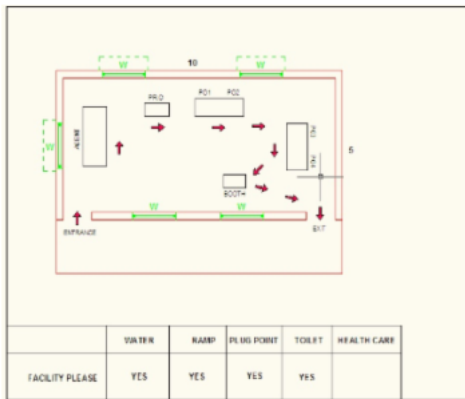

নির্বাচক নিবন্ধন আধিকারিকের স্বাক্ষর

Nazri Naksha

Google Map View

Polling Station Building Front View

Polling Station Front View

Cad View

Key MAP View

1 নাম : প্রতিমা দাস সরকার স্বামীর নাম: আশুতোষ সরকার বাড়ির নং : তালুক বৃন্দাবনপুর বয়স : 28 লিঙ্গ : মহিলা	WZI2083103 ফটো উপলব্ধ	2 নাম : শম্পা (দাস)দোলই স্বামীর নাম: বৃহস্পতি দোলই বাড়ির নং : n0145 বয়স : 38 লিঙ্গ : মহিলা	WZI1147867 ফটো উপলব্ধ	3 নাম : করবী কামিলা(জানা) স্বামীর নাম: সৌমিত্র জানা বাড়ির নং : n0210 বয়স : 32 লিঙ্গ : মহিলা	WZI2046233 ফটো উপলব্ধ
4 নাম : শাঁওলী গিরি স্বামীর নাম: অভিজিৎ জানা বাড়ির নং : n0209 বয়স : 34 লিঙ্গ : মহিলা	WZI2046225 ফটো উপলব্ধ	5 নাম : দীপালী জানা স্বামীর নাম: অরুণ জাণা বাড়ির নং : n0095 বয়স : 72 লিঙ্গ : মহিলা	WB/30/206/081610 ফটো উপলব্ধ	6 নাম : নারায়ণ জানা পিতার নাম: সরোজ জানা বাড়ির নং : n0085 বয়স : 37 লিঙ্গ : পুরুষ	WZI1292879 ফটো উপলব্ধ
7 নাম : পরীবালা জানা স্বামীর নাম: সরোজ জানা বাড়ির নং : n0085 বয়স : 72 লিঙ্গ : মহিলা	WB/30/206/081374 ফটো উপলব্ধ	8 নাম : সরোজ জানা পিতার নাম: মহাদেব জানা বাড়ির নং : n0085 বয়স : 77 লিঙ্গ : পুরুষ	WB/30/206/081044 ফটো উপলব্ধ	9 নাম : মাধবী রানী পাল স্বামীর নাম: স্বপন কুমার পাল বাড়ির নং : n0076 বয়স : 48 লিঙ্গ : মহিলা	CMF1373406 ফটো উপলব্ধ
10 নাম : স্বপন কুমার পাল পিতার নাম: সুরেশ পাল বাড়ির নং : n0076 বয়স : 59 লিঙ্গ : পুরুষ	WZI2518363 ফটো উপলব্ধ	11 নাম : সন্দীপ জানা পিতার নাম: বিষ্ণুহরি জানা বাড়ির নং : n0076 বয়স : 48 লিঙ্গ : পুরুষ	CMF1503523 ফটো উপলব্ধ	12 নাম : রেখা জানা স্বামীর নাম: বিষ্ণুহরি জানা বাড়ির নং : n0076 বয়স : 70 লিঙ্গ : মহিলা	WB/30/206/081193 ফটো উপলব্ধ
13 নাম : কানন জানা স্বামীর নাম: দেবু জানা বাড়ির নং : 77 বয়স : 49 লিঙ্গ : মহিলা	CMF2598357 ফটো উপলব্ধ	14 নাম : দেবু জানা পিতার নাম: গোপাল জানা বাড়ির নং : n0075 বয়স : 47 লিঙ্গ : পুরুষ	CMF2509396 ফটো উপলব্ধ	15 নাম : মিঠু জানা পিতার নাম: গোপাল জানা বাড়ির নং : 50 বয়স : 43 লিঙ্গ : পুরুষ	WZI0162305 ফটো উপলব্ধ
16 নাম : দেবব্রত জানা পিতার নাম: শ্রীকান্ত জানা বাড়ির নং : n0072 বয়স : 37 লিঙ্গ : পুরুষ	WZI1292853 ফটো উপলব্ধ	17 নাম : বর্না জানা স্বামীর নাম: শ্রীকান্ত জানা বাড়ির নং : n0072 বয়স : 60 লিঙ্গ : মহিলা	WB/30/206/081713 ফটো উপলব্ধ	18 নাম : সুচেতা জানা স্বামীর নাম: সন্দীপ জানা বাড়ির নং : n0211 বয়স : 35 লিঙ্গ : মহিলা	WZI2046241 ফটো উপলব্ধ
19 নাম : অভিজিৎ জানা পিতার নাম: শুভেন্দু কুমার জানা বাড়ির নং : n0105 বয়স : 38 লিঙ্গ : পুরুষ	CMF2509081 ফটো উপলব্ধ	20 নাম : শুভেন্দু কুমার জানা পিতার নাম: হেমন্ত কুমার জানা বাড়ির নং : n0105 বয়স : 70 লিঙ্গ : পুরুষ	WB/30/206/081261 ফটো উপলব্ধ	21 নাম : কম্পনা জানা স্বামীর নাম: রনজিৎ জানা বাড়ির নং : n0128 বয়স : 70 লিঙ্গ : মহিলা	WB/30/206/081287 ফটো উপলব্ধ
22 নাম : রনজিৎ জানা পিতার নাম: ধীরেন জানা বাড়ির নং : n0128 বয়স : 77 লিঙ্গ : পুরুষ	WB/30/206/081308 ফটো উপলব্ধ	23 নাম : বন্দনা জানা স্বামীর নাম: পীযুষ কান্তি জানা বাড়ির নং : n0105 বয়স : 55 লিঙ্গ : মহিলা	WB/30/206/081556 ফটো উপলব্ধ	24 নাম : অনিন্দিতা জানা পিতার নাম: দীপক কুমার জানা বাড়ির নং : n0109 বয়স : 27 লিঙ্গ : মহিলা	WZI2083137 ফটো উপলব্ধ
25 নাম : সঞ্জীব জানা পিতার নাম: উত্তম জানা বাড়ির নং : n0121 বয়স : 27 লিঙ্গ : পুরুষ	WZI2083145 ফটো উপলব্ধ	26 নাম : দেবাশীষ জানা পিতার নাম: নিরেন জানা বাড়ির নং : n0198 বয়স : 27 লিঙ্গ : পুরুষ	WZI2083020 ফটো উপলব্ধ	27 নাম : অর্চনা জানা স্বামীর নাম: শুভেন্দু কুমার জানা বাড়ির নং : n0105 বয়স : 63 লিঙ্গ : মহিলা	WB/30/206/081554 ফটো উপলব্ধ
28 নাম : বীরেন্দ্র নাথ জানা পিতার নাম: নবনীধর জানা বাড়ির নং : 116 বয়স : 41 লিঙ্গ : পুরুষ	CMF2598688 ফটো উপলব্ধ	29 নাম : প্রনব জানা পিতার নাম: হরিপদ জানা বাড়ির নং : n0013 বয়স : 68 লিঙ্গ : পুরুষ	WB/30/206/081447 ফটো উপলব্ধ	30 নাম : নীলিমা পাত্র স্বামীর নাম: সুকুমার পাত্র বাড়ির নং : n0013 বয়স : 50 লিঙ্গ : মহিলা	WB/30/206/081630 ফটো উপলব্ধ