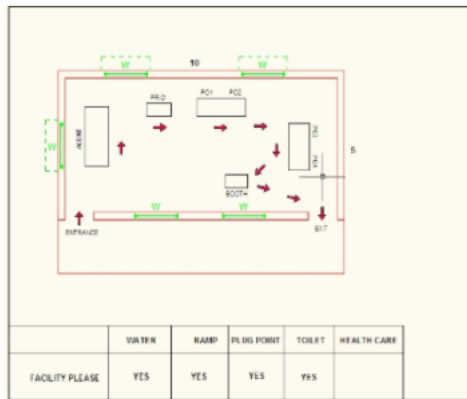

নির্বাচক নিবন্ধন আধিকারিকের স্বাক্ষর

Nazri Naksha

Google Map View

Polling Station Building Front View

Polling Station Front View

Cad View

Key MAP View

1 নাম : সোমা ঘোড়াই মাইতি স্বামীর নাম: মনোজ মাইতি বাড়ির নং : আমতলিয়া বয়স : 35 লিঙ্গ : মহিলা	WZI1390228 ফটো উপলব্ধ	2 নাম : পায়েল গিরি পিতার নাম: অশোক কুমার গিরি বাড়ির নং : n0173 বয়স : 27 লিঙ্গ : মহিলা	WZI2083442 ফটো উপলব্ধ	3 নাম : দিব্যেন্দু ওঝা পিতার নাম: লক্ষীকান্ত ওঝা বাড়ির নং : n0186 বয়স : 26 লিঙ্গ : পুরুষ	WZI2340438 ফটো উপলব্ধ
4 নাম : শুভেন্দু ওঝা পিতার নাম: লক্ষীকান্ত ওঝা বাড়ির নং : n0186 বয়স : 29 লিঙ্গ : পুরুষ	WZI1980275 ফটো উপলব্ধ	5 নাম : কুলদীপ কুইলা পিতার নাম: সুকুমার কুইলা বাড়ির নং : n0132 বয়স : 32 লিঙ্গ : পুরুষ	WZI1855881 ফটো উপলব্ধ	6 নাম : সূপ্রীতি কুইলা স্বামীর নাম: সুকুমার কুইলা বাড়ির নং : n0133 বয়স : 53 লিঙ্গ : মহিলা	CMF2510196 ফটো উপলব্ধ
7 নাম : বুলু কটাল পিতার নাম: পরমেশ্বর কটাল বাড়ির নং : n0090 বয়স : 46 লিঙ্গ : পুরুষ	WZI1468818 ফটো উপলব্ধ	8 নাম : গৌরী কটাল স্বামীর নাম: বুলু কটাল বাড়ির নং : n0090 বয়স : 41 লিঙ্গ : মহিলা	WZI1468917 ফটো উপলব্ধ	9 নাম : শুভজিৎ কটাল পিতার নাম: বুলু কটাল বাড়ির নং : n0090 বয়স : 25 লিঙ্গ : পুরুষ	WZI2340503 ফটো উপলব্ধ
10 নাম : অনিরুদ্ধ দাস পিতার নাম: প্রদীপ কুমার দাস বাড়ির নং : n0066 বয়স : 32 লিঙ্গ : পুরুষ	WZI1663483 ফটো উপলব্ধ	11 নাম : গৌরী দাস স্বামীর নাম: প্রদীপ দাস বাড়ির নং : n0066 বয়স : 52 লিঙ্গ : মহিলা	WZI2210250 ফটো উপলব্ধ	12 নাম : প্রদীপ কুমার দাস পিতার নাম: সুধাংশু শেখর দাস বাড়ির নং : n0066 বয়স : 56 লিঙ্গ : পুরুষ	WZI2227247 ফটো উপলব্ধ
13 নাম : কল্পনা কামিলা স্বামীর নাম: সূর্যকান্ত কামিলা বাড়ির নং : n0108 বয়স : 35 লিঙ্গ : মহিলা	WZI1663749 ফটো উপলব্ধ	14 নাম : সুচেতা কাজলী (কামিলা) স্বামীর নাম: চন্দ্রকান্ত কামিলা বাড়ির নং : n0108 বয়স : 29 লিঙ্গ : মহিলা	WZI1980440 ফটো উপলব্ধ	15 নাম : কমলেশ দাস পিতার নাম: উৎপল দাস বাড়ির নং : না বয়স : 22 লিঙ্গ : পুরুষ	WZI2688331 ফটো উপলব্ধ
16 নাম : সূর্যকান্ত কামিলা পিতার নাম: প্রতাপ কামিলা বাড়ির নং : n0108 বয়স : 43 লিঙ্গ : পুরুষ	CMF2599082 ফটো উপলব্ধ	17 নাম : চন্দ্রকান্ত কামিলা পিতার নাম: প্রতাপ কামিলা বাড়ির নং : n0108 বয়স : 41 লিঙ্গ : পুরুষ	CMF2114270 ফটো উপলব্ধ	18 নাম : জানকী কামিলা স্বামীর নাম: প্রতাপ কামিলা বাড়ির নং : n0108 বয়স : 62 লিঙ্গ : মহিলা	WB/30/206/081485 ফটো উপলব্ধ
19 নাম : বিশ্বজিৎ কোটাল পিতার নাম: বুলু কোটাল বাড়ির নং : n0090 বয়স : 27 লিঙ্গ : পুরুষ	WZI2083426 ফটো উপলব্ধ	20 নাম : রঘুনাথ খাঁড়া পিতার নাম: মহানন্দ খাঁড়া বাড়ির নং : n0111 বয়স : 61 লিঙ্গ : পুরুষ	CMF1502996 ফটো উপলব্ধ	21 নাম : সুদর্শন গুড়িয়া পিতার নাম: অতুল গুড়িয়া বাড়ির নং : n0193 বয়স : 76 লিঙ্গ : পুরুষ	WZI2340362 ফটো উপলব্ধ
22 নাম : সুমিত্রা গারু পিতার নাম: মনোরঞ্জন গারু বাড়ির নং : n001 বয়স : 28 লিঙ্গ : মহিলা	WZI1979541 ফটো উপলব্ধ	23 নাম : নবনিতা গিরি স্বামীর নাম: সুকুমার গিরি বাড়ির নং : n001 বয়স : 44 লিঙ্গ : মহিলা	CMF2595387 ফটো উপলব্ধ	24 নাম : সুমিতা গিরি পিতার নাম: সুকুমার গিরি বাড়ির নং : n001 বয়স : 24 লিঙ্গ : মহিলা	WZI2445484 ফটো উপলব্ধ
25 নাম : দেবিকা গিরি স্বামীর নাম: স্বপন গিরি বাড়ির নং : n001 বয়স : 35 লিঙ্গ : মহিলা	WZI1295740 ফটো উপলব্ধ	26 নাম : স্বপন গিরি পিতার নাম: ভাগ্যধর গিরি বাড়ির নং : n001 বয়স : 42 লিঙ্গ : পুরুষ	CMF2121119 ফটো উপলব্ধ	27 নাম : ভোলানাথ গিরি পিতার নাম: বিনোদ গিরি বাড়ির নং : এন300 বয়স : 67 লিঙ্গ : পুরুষ	WZI2207496 ফটো উপলব্ধ
28 নাম : অশোক কুমার গিরি পিতার নাম: প্রফুল্ল গিরি বাড়ির নং : n0173 বয়স : 70 লিঙ্গ : পুরুষ	WZI1378546 ফটো উপলব্ধ	29 নাম : সুজাতা গিরি স্বামীর নাম: অশোক কুমার গিরি বাড়ির নং : n0174 বয়স : 60 লিঙ্গ : মহিলা	WZI1378553 ফটো উপলব্ধ	30 নাম : কাঞ্চন গিরি (ওঝা) স্বামীর নাম: রমাকান্ত ওঝা বাড়ির নং : n0185 বয়স : 30 লিঙ্গ : মহিলা	WZI1980408 ফটো উপলব্ধ