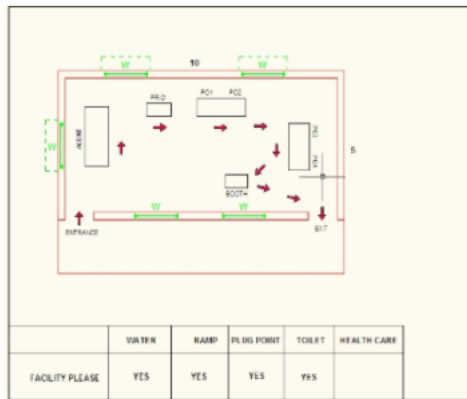

নির্বাচক নিবন্ধন আধিকারিকের স্বাক্ষর

Nazri Naksha

Google Map View

Polling Station Building Front View

Polling Station Front View

Cad View

Key MAP View

1 নাম : রীতা রানী মন্ডল (জানা) স্বামীর নাম: তোতন কুমার জানা বাড়ির নং : n0015 বয়স : 28 লিঙ্গ : মহিলা	WZI2083673 ফটো উপলব্ধ	2 নাম : রাধারানী (প্রামানিক) ভূঞা স্বামীর নাম: হরেকৃষ্ণ ভূঞা বাড়ির নং : n0116 বয়স : 38 লিঙ্গ : মহিলা	WZI1046788 ফটো উপলব্ধ	3 নাম : মল্লিকা জানা (বেরা) স্বামীর নাম: বিপ্লব কুমার জানা বাড়ির নং : n0014 বয়স : 39 লিঙ্গ : মহিলা	WZI1140383 ফটো উপলব্ধ
4 নাম : মৌসুমী (মণ্ডল) জানা স্বামীর নাম: শান্তি গোপাল জানা বাড়ির নং : n0087 বয়স : 31 লিঙ্গ : মহিলা	WZI1664374 ফটো উপলব্ধ	5 নাম : কবিতা মাইতি (জানা) স্বামীর নাম: সুব্রত কুমার জানা বাড়ির নং : n0083 বয়স : 30 লিঙ্গ : মহিলা	WZI1893767 ফটো উপলব্ধ	6 নাম : প্রজাপতি জানা পিতার নাম: ভুতনাথ জানা বাড়ির নং : n0101 বয়স : 88 লিঙ্গ : পুরুষ	WB/30/206/087335 ফটো উপলব্ধ
7 নাম : দুলাল জানা পিতার নাম: প্রজাপতি জানা বাড়ির নং : n0101 বয়স : 59 লিঙ্গ : পুরুষ	WB/30/206/087401 ফটো উপলব্ধ	8 নাম : প্রনতি জানা স্বামীর নাম: ভোলানাথ জানা বাড়ির নং : n0101 বয়স : 51 লিঙ্গ : মহিলা	WB/30/206/087381 ফটো উপলব্ধ	9 নাম : সোমনাথ জানা পিতার নাম: ভোলানাথ জানা বাড়ির নং : n0101 বয়স : 33 লিঙ্গ : পুরুষ	WZI1664465 ফটো উপলব্ধ
10 নাম : বিশ্বজিৎ জানা পিতার নাম: ভোলানাথ জানা বাড়ির নং : n0101 বয়স : 31 লিঙ্গ : পুরুষ	WZI1664556 ফটো উপলব্ধ	11 নাম : রঘুনাথ জানা পিতার নাম: গৌরহরি জানা বাড়ির নং : এন0001 বয়স : 26 লিঙ্গ : পুরুষ	WZI2177509 ফটো উপলব্ধ	12 নাম : তিয়াশা জানা পিতার নাম: নৃপেন্দ্র নাথ জানা বাড়ির নং : এন0091 বয়স : 26 লিঙ্গ : মহিলা	WZI2177525 ফটো উপলব্ধ
13 নাম : গৌতম জানা পিতার নাম: ছবিলাল জানা বাড়ির নং : এন0090 বয়স : 26 লিঙ্গ : পুরুষ	WZI2178796 ফটো উপলব্ধ	14 নাম : সৌরভ জানা পিতার নাম: তপন জানা বাড়ির নং : n0086 বয়স : 29 লিঙ্গ : পুরুষ	WZI2083566 ফটো উপলব্ধ	15 নাম : শুভঙ্কর জানা পিতার নাম: প্রবীর জানা বাড়ির নং : n0098 বয়স : 29 লিঙ্গ : পুরুষ	WZI2083574 ফটো উপলব্ধ
16 নাম : গৌরহরি জানা পিতার নাম: আশালতা জানা বাড়ির নং : n0097 বয়স : 50 লিঙ্গ : পুরুষ	WZI2083608 ফটো উপলব্ধ	17 নাম : মানসী সামন্ত জানা স্বামীর নাম: দীপেন্দ্র জানা বাড়ির নং : n0094 বয়স : 38 লিঙ্গ : মহিলা	WZI0175315 ফটো উপলব্ধ	18 নাম : পঙ্কজ জানা পিতার নাম: নিখিল রঞ্জন জানা বাড়ির নং : n0094 বয়স : 52 লিঙ্গ : পুরুষ	WB/30/206/087034 ফটো উপলব্ধ
19 নাম : রবীন্দ্রনাথ জানা পিতার নাম: দীপক জানা বাড়ির নং : n0094 বয়স : 31 লিঙ্গ : পুরুষ	WZI1786219 ফটো উপলব্ধ	20 নাম : পৌরী জানা স্বামীর নাম: মনোরঞ্জন জানা বাড়ির নং : n0090 বয়স : 45 লিঙ্গ : মহিলা	CMF1435262 ফটো উপলব্ধ	21 নাম : ছবিলাল জানা পিতার নাম: নিহাররঞ্জন জানা বাড়ির নং : n0090 বয়স : 56 লিঙ্গ : পুরুষ	WB/30/206/087387 ফটো উপলব্ধ
22 নাম : রাধারানী জানা স্বামীর নাম: জহরলাল জানা বাড়ির নং : n0090 বয়স : 54 লিঙ্গ : মহিলা	WB/30/206/087010 ফটো উপলব্ধ	23 নাম : পরিতোষ জানা পিতার নাম: পঞ্চানন জানা বাড়ির নং : n0088 বয়স : 74 লিঙ্গ : পুরুষ	WB/30/206/087384 ফটো উপলব্ধ	24 নাম : আদুরী জানা স্বামীর নাম: পরিনয় জানা বাড়ির নং : n0087 বয়স : 65 লিঙ্গ : মহিলা	WB/30/206/087213 ফটো উপলব্ধ
25 নাম : পম্পা জানা স্বামীর নাম: চন্দন জানা বাড়ির নং : n0082 বয়স : 46 লিঙ্গ : মহিলা	CMF2509966 ফটো উপলব্ধ	26 নাম : চন্দন জানা পিতার নাম: ভরত জানা বাড়ির নং : n0082 বয়স : 50 লিঙ্গ : পুরুষ	CMF1375377 ফটো উপলব্ধ	27 নাম : কবিতা জানা স্বামীর নাম: রবীন্দ্রনাথ জানা বাড়ির নং : n0082 বয়স : 45 লিঙ্গ : মহিলা	CMF1839638 ফটো উপলব্ধ
28 নাম : গৌতম জানা পিতার নাম: পূর্ণচন্দ্র জানা বাড়ির নং : n0011 বয়স : 45 লিঙ্গ : পুরুষ	CMF2115632 ফটো উপলব্ধ	29 নাম : উত্তম জানা পিতার নাম: পূর্ণ জানা বাড়ির নং : n0011 বয়স : 49 লিঙ্গ : পুরুষ	CMF1376565 ফটো উপলব্ধ	30 নাম : সাবিত্রী জানা স্বামীর নাম: পূর্ণ জানা বাড়ির নং : n0011 বয়স : 77 লিঙ্গ : মহিলা	WB/30/206/087135 ফটো উপলব্ধ