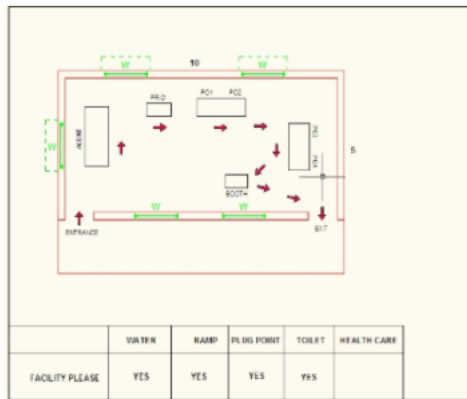

নির্বাচক নিবন্ধন আধিকারিকের স্বাক্ষর

Nazri Naksha

Google Map View

Polling Station Building Front View

Polling Station Front View

Cad View

Key MAP View

1 নাম : দেবীকা পন্ডা মিশ্র স্বামীর নাম: নবকুমার মিশ্র বাড়ির নং : n0102 বয়স : 28 লিঙ্গ : মহিলা	WZI2083772	ফটো উপলব্ধ	2 নাম : তনুশ্রী গিরি মাজী স্বামীর নাম: রাজু মাজী বাড়ির নং : n0015 বয়স : 31 লিঙ্গ : মহিলা	WZI2083780	ফটো উপলব্ধ	3 নাম : সোমরিকা পন্ডিত (দাস) স্বামীর নাম: সূর্যকান্ত পন্ডিত বাড়ির নং : n0130 বয়স : 36 লিঙ্গ : মহিলা	WZI1277722	ফটো উপলব্ধ
4 নাম : বরেন্দ্রনাথ কর পিতার নাম: সতীশ চন্দ্র কর বাড়ির নং : n0090 বয়স : 84 লিঙ্গ : পুরুষ	WB/30/206/087494	ফটো উপলব্ধ	5 নাম : দীলিপ কর পিতার নাম: বরেন্দ্রনাথ কর বাড়ির নং : n0090 বয়স : 48 লিঙ্গ : পুরুষ	CMF1375708	ফটো উপলব্ধ	6 নাম : রুনা কর স্বামীর নাম: দীলিপ কর বাড়ির নং : n0090 বয়স : 42 লিঙ্গ : মহিলা	CMF2115988	ফটো উপলব্ধ
7 নাম : দোয়েল কর পিতার নাম: দিলীপ কর বাড়ির নং : এন0001 বয়স : 23 লিঙ্গ : মহিলা	WZI2611259	ফটো উপলব্ধ	8 নাম : দৈবকী খাঁড়া পিতার নাম: বিষ্ণুপদ খাঁড়া বাড়ির নং : এন000 বয়স : 41 লিঙ্গ : মহিলা	WZI1375971	ফটো উপলব্ধ	9 নাম : অশ্বিনী গিরি পিতার নাম: ভাগবৎ গিরি বাড়ির নং : n0070 বয়স : 67 লিঙ্গ : পুরুষ	WB/30/206/087706	ফটো উপলব্ধ
10 নাম : শৈলেন গিরি পিতার নাম: মনোরঞ্জন গিরি বাড়ির নং : n0108 বয়স : 29 লিঙ্গ : পুরুষ	WZI1893841	ফটো উপলব্ধ	11 নাম : শান্তনু গিরি পিতার নাম: গুরুপদ গিরি বাড়ির নং : এন0067 বয়স : 26 লিঙ্গ : পুরুষ	WZI2180289	ফটো উপলব্ধ	12 নাম : অঞ্জু গিরি স্বামীর নাম: রনজিৎ গিরি বাড়ির নং : n0110 বয়স : 33 লিঙ্গ : মহিলা	WZI1294214	ফটো উপলব্ধ
13 নাম : বোধন গিরি পিতার নাম: স্বপন গিরি বাড়ির নং : n0116 বয়স : 25 লিঙ্গ : পুরুষ	WZI2339737	ফটো উপলব্ধ	14 নাম : পুষ্পশ্রী বেরা গিরি স্বামীর নাম: প্রজাপতি গিরি বাড়ির নং : n0108 বয়স : 25 লিঙ্গ : মহিলা	WZI2339596	ফটো উপলব্ধ	15 নাম : রনজিৎ গিরি পিতার নাম: বিশুজিৎ গিরি বাড়ির নং : নং030 বয়স : 24 লিঙ্গ : পুরুষ	WZI2454551	ফটো উপলব্ধ
16 নাম : রামকৃষ্ণ গিরি পিতার নাম: অক্ষয় গিরি বাড়ির নং : n0112 বয়স : 29 লিঙ্গ : পুরুষ	WZI2083707	ফটো উপলব্ধ	17 নাম : শ্যামলী গিরি স্বামীর নাম: বুদ্ধদেব গিরি বাড়ির নং : n0112 বয়স : 44 লিঙ্গ : মহিলা	CMF2367266	ফটো উপলব্ধ	18 নাম : বুদ্ধদেব গিরি পিতার নাম: ক্ষুদিরাম গিরি বাড়ির নং : n0112 বয়স : 51 লিঙ্গ : পুরুষ	CMF1375997	ফটো উপলব্ধ
19 নাম : রীনারানী গিরি স্বামীর নাম: বিশুজিৎ গিরি বাড়ির নং : n0030 বয়স : 44 লিঙ্গ : মহিলা	CMF2116010	ফটো উপলব্ধ	20 নাম : শঙ্কর গিরি পিতার নাম: দুর্ঘোধন গিরি বাড়ির নং : n0030 বয়স : 72 লিঙ্গ : পুরুষ	WB/30/206/087460	ফটো উপলব্ধ	21 নাম : মানস গিরি পিতার নাম: ভূতনাথ গিরি বাড়ির নং : n0068 বয়স : 29 লিঙ্গ : পুরুষ	WZI2120848	ফটো উপলব্ধ
22 নাম : সাধন গিরি পিতার নাম: স্বপন গিরি বাড়ির নং : n0116 বয়স : 28 লিঙ্গ : পুরুষ	WZI2044048	ফটো উপলব্ধ	23 নাম : অক্ষয় গিরি পিতার নাম: সুরেন্দ্র গিরি বাড়ির নং : n0112 বয়স : 72 লিঙ্গ : পুরুষ	WB/30/206/087322	ফটো উপলব্ধ	24 নাম : খুকুরানী গিরি স্বামীর নাম: অক্ষয় গিরি বাড়ির নং : n0112 বয়স : 54 লিঙ্গ : মহিলা	WB/30/206/087052	ফটো উপলব্ধ
25 নাম : শ্রীকৃষ্ণ গিরি পিতার নাম: অক্ষয় গিরি বাড়ির নং : n0112 বয়স : 30 লিঙ্গ : পুরুষ	WZI1786367	ফটো উপলব্ধ	26 নাম : কিরণবালা গিরি স্বামীর নাম: বীরেন্দ্রনাথ গিরি বাড়ির নং : n0116 বয়স : 97 লিঙ্গ : মহিলা	CMF2423416	ফটো উপলব্ধ	27 নাম : স্বপনকুমার গিরি পিতার নাম: বীরেন গিরি বাড়ির নং : n0116 বয়স : 58 লিঙ্গ : পুরুষ	WB/30/206/087662	ফটো উপলব্ধ
28 নাম : রেবা গিরি স্বামীর নাম: স্বপন গিরি বাড়ির নং : n0116 বয়স : 47 লিঙ্গ : মহিলা	CMF1375559	ফটো উপলব্ধ	29 নাম : বিশ্বনাথ গিরি পিতার নাম: ভূতনাথ গিরি বাড়ির নং : n0068 বয়স : 33 লিঙ্গ : পুরুষ	WZI1664689	ফটো উপলব্ধ	30 নাম : হারাধন গিরি পিতার নাম: ভূতনাথ গিরি বাড়ির নং : n0068 বয়স : 31 লিঙ্গ : পুরুষ	WZI1664663	ফটো উপলব্ধ