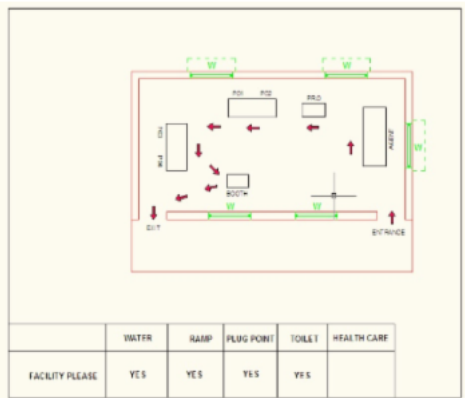

নির্বাচক নিবন্ধন আধিকারিকের স্বাক্ষর

Nazri Naksha

Google Map View

Polling Station Building Front View

Polling Station Front View

Cad View

Key MAP View

1 নাম : সহেলী পাত্র (পাল) স্বামীর নাম: সিল্ট পাল বাড়ির নং : n0207 বয়স : 31 লিঙ্গ : মহিলা	WZI1675768 ফটো উপলব্ধ	2 নাম : প্রিয়ান্বিতা অগস্তি(পাল) স্বামীর নাম: শুভঙ্কর পাল বাড়ির নং : n0210 বয়স : 35 লিঙ্গ : মহিলা	WZI1565910 ফটো উপলব্ধ	3 নাম : রুক্মিণী কর স্বামীর নাম: শ্যামল কর বাড়ির নং : n0008 বয়স : 67 লিঙ্গ : মহিলা	WB/30/206/096069 ফটো উপলব্ধ
4 নাম : রবীন্দ্রনাথ কর পিতার নাম: অমল্য কর বাড়ির নং : n0008 বয়স : 45 লিঙ্গ : পুরুষ	CMF1373943 ফটো উপলব্ধ	5 নাম : ইলা কর স্বামীর নাম: রবীন্দ্রনাথ কর বাড়ির নং : n0008 বয়স : 40 লিঙ্গ : মহিলা	CMF2367613 ফটো উপলব্ধ	6 নাম : বাপন কর পিতার নাম: শ্যামল কর বাড়ির নং : n0008 বয়স : 44 লিঙ্গ : পুরুষ	CMF2116713 ফটো উপলব্ধ
7 নাম : মিনতী কর স্বামীর নাম: বাপন কর বাড়ির নং : n0008 বয়স : 39 লিঙ্গ : মহিলা	WZI0181040 ফটো উপলব্ধ	8 নাম : তপন কর পিতার নাম: কানাই কর বাড়ির নং : n0009 বয়স : 65 লিঙ্গ : পুরুষ	WB/30/206/096439 ফটো উপলব্ধ	9 নাম : অর্চনা কর স্বামীর নাম: তপন কর বাড়ির নং : n0009 বয়স : 58 লিঙ্গ : মহিলা	WB/30/206/096139 ফটো উপলব্ধ
10 নাম : রাজু কর পিতার নাম: তপন কর বাড়ির নং : n0009 বয়স : 39 লিঙ্গ : পুরুষ	CMF2510311 ফটো উপলব্ধ	11 নাম : শিবু কর পিতার নাম: তপন কর বাড়ির নং : n0009 বয়স : 35 লিঙ্গ : পুরুষ	WZI1379593 ফটো উপলব্ধ	12 নাম : টুনীবালা কর স্বামীর নাম: হরিপদ কর বাড়ির নং : n0027 বয়স : 57 লিঙ্গ : মহিলা	WB/30/206/096299 ফটো উপলব্ধ
13 নাম : দীপক কর পিতার নাম: হরিপদ কর বাড়ির নং : n0027 বয়স : 45 লিঙ্গ : পুরুষ	CMF2367621 ফটো উপলব্ধ	14 নাম : অষ্টমী কর স্বামীর নাম: দীপক কর বাড়ির নং : n0027 বয়স : 41 লিঙ্গ : মহিলা	CMF2367639 ফটো উপলব্ধ	15 নাম : নাড়গোপাল কর স্বামীর নাম: টুনীবালা কর বাড়ির নং : n0027 বয়স : 34 লিঙ্গ : পুরুষ	WZI1559673 ফটো উপলব্ধ
16 নাম : সুরজ কর পিতার নাম: দীপক কর বাড়ির নং : এন0027 বয়স : 22 লিঙ্গ : পুরুষ	WZI2664894 ফটো উপলব্ধ	17 নাম : অমল্য কর পিতার নাম: কানাই কর বাড়ির নং : n0008 বয়স : 78 লিঙ্গ : পুরুষ	WB/30/206/096470 ফটো উপলব্ধ	18 নাম : কাকলি জানা কর স্বামীর নাম: শিবু কর বাড়ির নং : এন0009 বয়স : 26 লিঙ্গ : মহিলা	WZI2485316 ফটো উপলব্ধ
19 নাম : সান্তনাময়ী দাস জানা স্বামীর নাম: শুভঙ্কর জানা বাড়ির নং : এন0083 বয়স : 24 লিঙ্গ : মহিলা	WZI2568947 ফটো উপলব্ধ	20 নাম : সুমন কর পিতার নাম: দীপক কর বাড়ির নং : নং 027 বয়স : 24 লিঙ্গ : পুরুষ	WZI2446045 ফটো উপলব্ধ	21 নাম : দিলীপ কর পিতার নাম: রবীন্দ্রনাথ কর বাড়ির নং : এন0008 বয়স : 24 লিঙ্গ : পুরুষ	WZI2476729 ফটো উপলব্ধ
22 নাম : সুসমা খাঁড়া গোল স্বামীর নাম: সোমনাথ গোল বাড়ির নং : n0227 বয়স : 30 লিঙ্গ : মহিলা	WZI1795343 ফটো উপলব্ধ	23 নাম : শিলাদিত্য গর্গ পিতার নাম: স্বপন কুমার গর্গ বাড়ির নং : n0072 বয়স : 29 লিঙ্গ : পুরুষ	WZI1894054 ফটো উপলব্ধ	24 নাম : কবিতা গর্গ পিতার নাম: বিপদভঞ্জন গর্গ বাড়ির নং : n0072 বয়স : 65 লিঙ্গ : মহিলা	WB/30/206/096043 ফটো উপলব্ধ
25 নাম : স্বপনকুমার গর্গ পিতার নাম: বিপদভঞ্জন গর্গ বাড়ির নং : n0072 বয়স : 58 লিঙ্গ : পুরুষ	WB/30/206/096442 ফটো উপলব্ধ	26 নাম : সরস্বতী গর্গ স্বামীর নাম: স্বপন কুমার গর্গ বাড়ির নং : n0072 বয়স : 48 লিঙ্গ : মহিলা	CMF2116721 ফটো উপলব্ধ	27 নাম : সুমিত কুমার গিরি পিতার নাম: কৃষ্ণেন্দু গিরি বাড়ির নং : n0072 বয়স : 35 লিঙ্গ : পুরুষ	WZI1294347 ফটো উপলব্ধ
28 নাম : বোধিসত্ব গর্গ পিতার নাম: সম্পদ কুমার গর্গ বাড়ির নং : n0072 বয়স : 34 লিঙ্গ : পুরুষ	WZI1379577 ফটো উপলব্ধ	29 নাম : সম্পদ গর্গ পিতার নাম: বিপদ ভঞ্জন গর্গ বাড়ির নং : n0072 বয়স : 63 লিঙ্গ : পুরুষ	WZI2236420 ফটো উপলব্ধ	30 নাম : উমা গর্গ স্বামীর নাম: সম্পদ গর্গ বাড়ির নং : n0072 বয়স : 59 লিঙ্গ : মহিলা	WZI2358372 ফটো উপলব্ধ